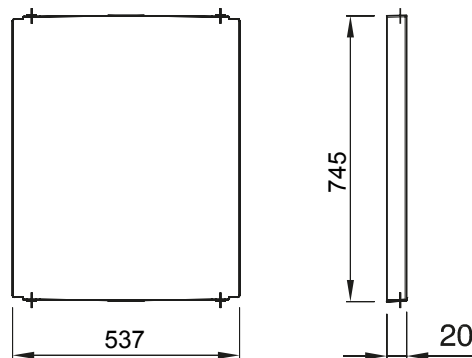

Accesorios y complementos técnicos para cuadros de distribución y automatización serie 46.

Color	Gris RAL 7035	Para cuadros BxH (mm)	585x800
Apto para	46QP - 46QM - 46QX	Código Electrocod	0303
Material de la bisagra	Metal		

DIMENSIONAL

MARCAS/APROBACIONES