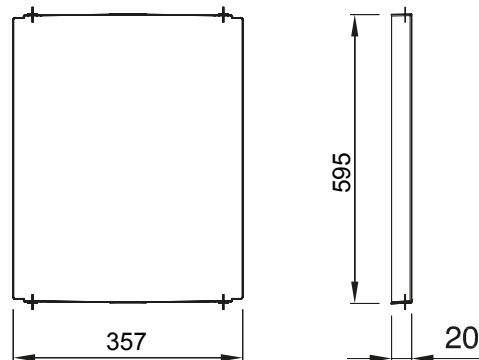

Accesorios y complementos técnicos para cuadros de distribución y automatización serie 46.

|                        |                    |                       |         |
|------------------------|--------------------|-----------------------|---------|
| Color                  | Gris RAL 7035      | Para cuadros BxH (mm) | 405x650 |
| Apto para              | 46QP - 46QM - 46QX | Código Electrocod     | 0303    |
| Material de la bisagra | Metal              |                       |         |

### DIMENSIONAL