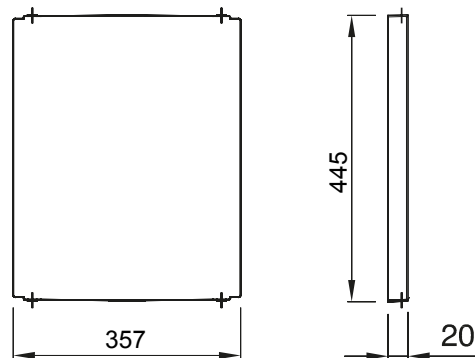

Accesorios y complementos técnicos para cuadros de distribución y automatización serie 46.

Color	Gris RAL 7035	Para cuadros BxH (mm)	405x500
Apto para	46QP - 46QM - 46QX	Código Electrocod	0303
Material de la bisagra	Metal		

DIMENSIONAL

MARCAS/APROBACIONES