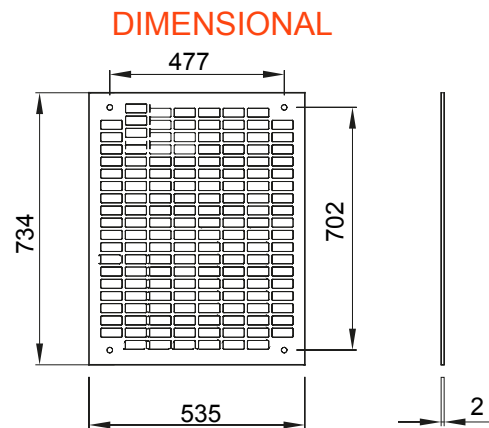

Accesorios y complementos técnicos para cuadros de distribución y automatización serie 46.

Para cuadros BxH (mm)	585x800	Apto para	46QP - 46QM - 46QX
Tipo	Perforada	Tipo de material	Acero galvanizado
Código Electrocod	0303		