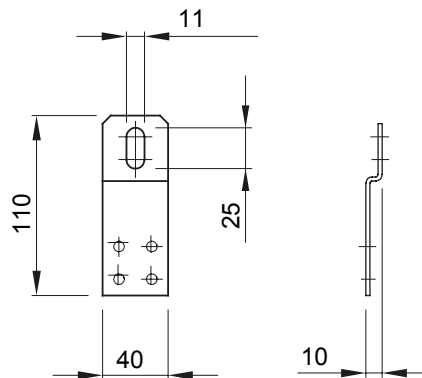

Zubehör und Zusatzgeräte für die Schaltschränke der Baureihe 46.

Geeignet für  
Electrocod

46QP - 46QM - 46QX Für Q-DIN  
0303 Material

10/14/20  
Edelstahl

### Abmessungen