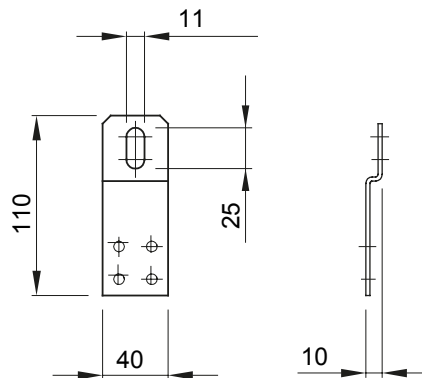

Zubehör und Zusatzgeräte für die Schaltschränke der Baureihe 46.

Geeignet für
Electrocod

46QP - 46QM - 46QX Für Q-DIN
0303 Material

10/14/20
Edelstahl

Abmessungen

Normen / Richtlinien

Gewiss Deutschland GmbH
Industriestrasse 2 - D-35799 Merenberg
Tel: +49 6471 501 0
Fax: +49 6471 501 636
Das Unternehmen untersteht der Leitung und
Koordinierung der Polfin S.p.A.