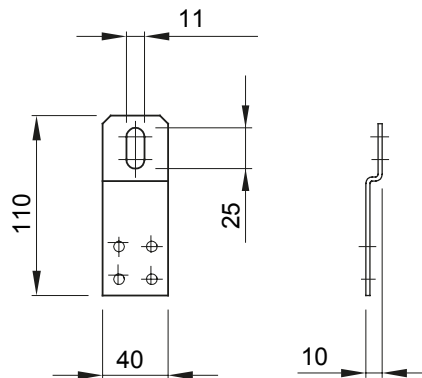

DIMENSIONALE

MARCHI/APPROVAZIONI

GEWISS S.p.A. Via Domenico Bosatelli 1
24069 Cenate Sotto - Bergamo - Italy
tel. +39 035 94 61 11 fax +39 035 94 69 09
Società soggetta alla direzione e coordinamento di
Polifin S.p.A

www.gewiss.com
sat@gewiss.com
aggiornamento del 18/06/2026

Dati, misure, disegni e foto sono riportati a mero
titolo informativo.
Potranno essere modificati in ogni momento.