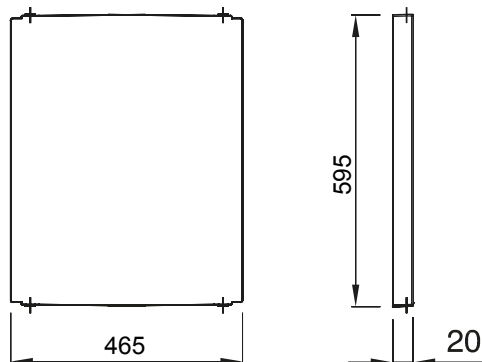

Zubehör und Zusatzgeräte für die Schaltschränke der Baureihe 46.

Farbe	Grau ähnlich RAL 7035	Merkmale	Halogenfrei
Für Verteiler BxH (mm)	515x650	Geeignet für	46QP - 46QM - 46QX
Electrocod	0303	Material Scharnier	Polyester

### Abmessungen