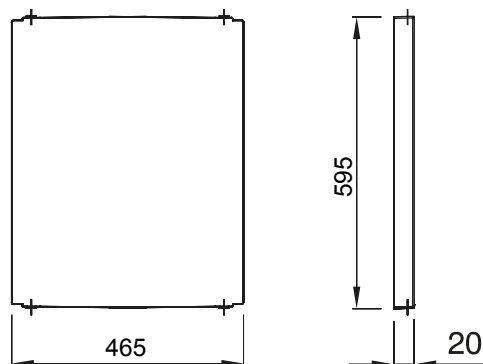

Abmessungen

Technische Symbole

Normen / Richtlinien

Gewiss Deutschland GmbH
Industriestrasse 2 - D-35799 Merenberg
Tel: +49 6471 501 0
Fax: +49 6471 501 636
Das Unternehmen untersteht der Leitung und
Koordinierung der Polifin S.p.A.

www.gewiss.com
sat@gewiss.com
Letzte Überarbeitung 06/07/2026

Daten, Messwerte, Zeichnungen und Bilder sind
nur als informativ anzusehen und können
jederzeit ohne Ankündigung geändert werden