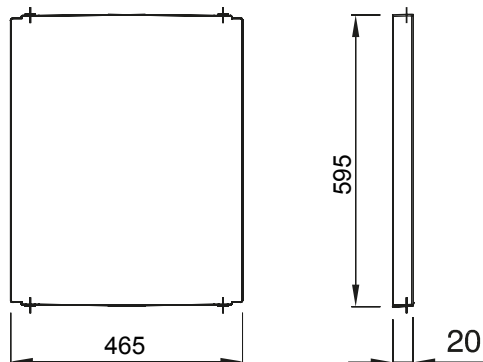

Accesorios y complementos técnicos para cuadros de distribución y automatización serie 46.

Color	Gris RAL 7035	Características	Libre de halógenos
Para cuadros BxH (mm)	515x650	Apto para	46QP - 46QM - 46QX
Código Electrocod	0303	Material de la bisagra	Poliéster

DIMENSIONAL

SIMBOLOGÍA TÉCNICA

MARCAS/APROBACIONES