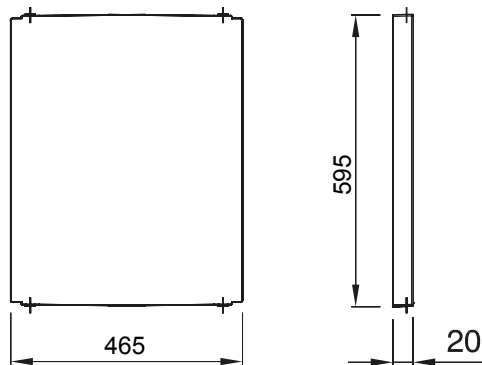

Accesorios y complementos técnicos para cuadros de distribución y automatización serie 46.

Color	Gris RAL 7035	Características	Libre de halógenos
Para cuadros BxH (mm)	515x650	Apto para	46QP - 46QM - 46QX
Código Electrocod	0303	Material de la bisagra	Poliéster

DIMENSIONAL

SIMBOLOGÍA TÉCNICA

MARCAS/APROBACIONES