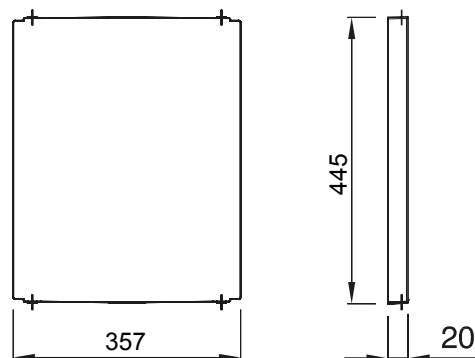

Accesorios y complementos técnicos para cuadros de distribución y automatización serie 46.

Color	Gris RAL 7035	Características	Libre de halógenos
Para cuadros BxH (mm)	405x500	Apto para	46QP - 46QM - 46QX
Código Electrocod	0303	Material de la bisagra	Poliéster

DIMENSIONAL

SIMBOLOGÍA TÉCNICA

MARCAS/APROBACIONES