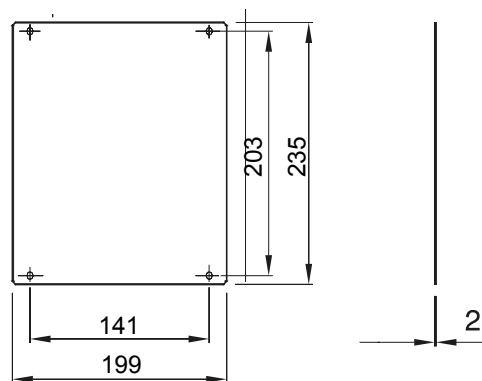

Accesorios y complementos técnicos para cuadros de distribución y automatización serie 46.

Para cuadros BxH (mm)	250x300	Apto para	46QP - 46QM - 46QX
Tipo	Plena	Tipo de material	Acero
Código Electrocod	0303		

DIMENSIONAL

MARCAS/APROBACIONES