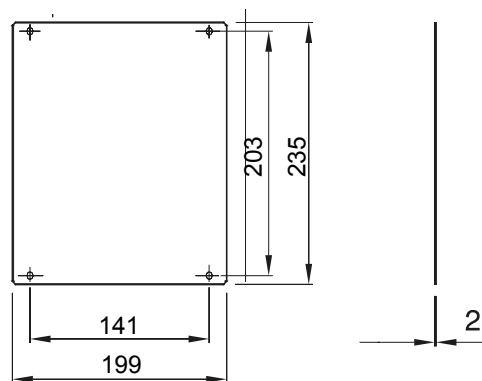

Accesorios y complementos técnicos para cuadros de distribución y automatización serie 46.

Para cuadros BxH (mm)	250x300	Apto para	46QP - 46QM - 46QX
Tipo	Plena	Tipo de material	Acero
Código Electrocod	0303		

### DIMENSIONAL