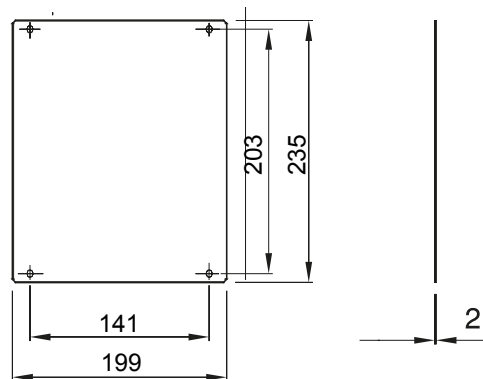

Accessori e complementi tecnici per quadri distribuzione e automazione serie 46.

Per quadri BxH (mm)	250x300	Adatto per	46QP - 46QM - 46QX
Tipo	Piena	Tipo Materiale	Acciaio
Codice Electrocod	0303		

DIMENSIONALE