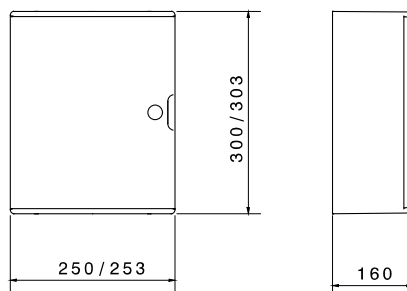

Gamme de coffrets étanches en polyester renforcé de fibres de verre pour montage en saillie. En conformité avec les normes IEC 61439-1, IEC 61439-2, IEC 60670-1, IEC 60670-24 et IEC 62208. Disponibles en 7 tailles, à porte pleine ou à porte transparent, indice de protection IP66. Les accessoires Fast&Easy, entièrement en métal, permettent l'installation dans les coffrets série 46 de dispositifs modulaires et boîtier moulé jusqu'à 250A, avec une réduction du temps d'assemblage jusqu'à 40%. Particulièrement adapté pour les applications d'automatisation et de distribution en intérieur comme en extérieur.

GENERAL INFORMATION		CARACTERISTIQUES MÉCANIQUES	
Norme	EN 61439-1, EN 61439-2, EN62208, EN 60670-1, IEC 60670-24	Température d'utilisation	-25 +60 °C
Famille	46 QP	Indice de protection	IP66
Type de porte	Porte pleine	Résistance aux chocs	IK10
Dim. nominales LxHxP (mm)	250x300x160	Test du fil incandescent	960 °C
Dim. fonctionnelles LxHxP (mm)	253x303x160	Thermopression avec bille	200 °C
Matière	Polyester chargé de fibres de verre	Résistance aux UV	Yes, according to EN 62208
Caractéristique matière	Sans halogène selon norme EN 60754-2	ELECTRICAL CHARACTERISTICS	
Couleur	Gris RAL 7035	Classe isolement	II
Tension nominale maximum d'utilisation (Ue)	690 V	Nb de serrure	1
Tension d'isolation	1000 V AC - 1500 V DC (according to EN 62208)	ACCESSORIES	
Puissance dissipée A (W)	34	Supports pour fixation en saillie	GW46446-GW46451
Puissance dissipée B (W)	-	kit pour double isolement	GW46526

### DIMENSIONS