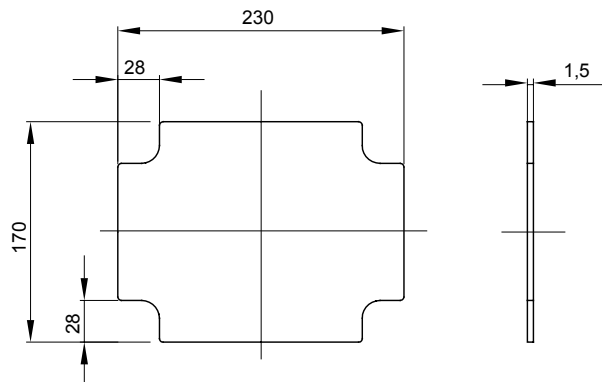

Matière	Tôle zinguée	Pour coffrets	GW42004 - GW42005 - GW42006 - GW42007
Pour boîtes dim.	240x190	Pour boîtiers entraxe LxH (mm)	240x190
Electrocod	0303		

DIMENSIONS

NORMES ET HOMOLOGATIONS