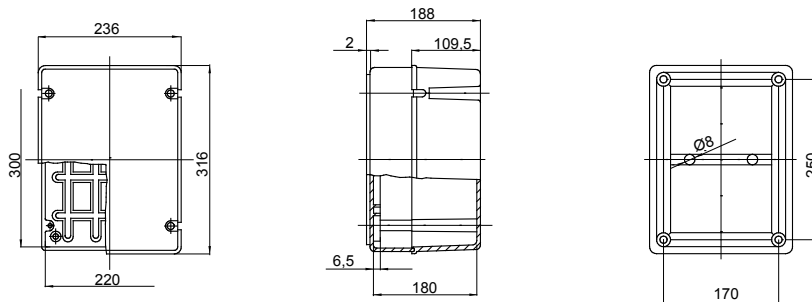

Baureihe 44 CE - Wassergeschützte Aufputzdosen gemäß EN 60670-1 (CEI 23-48) und IEC 60670-22 (CEI 23-94) aus hochwertigem Technopolymer. Die Baureihe beinhaltet Ausführungen mit den Schutzarten IP 44, IP55, IP46 mit glatten Wänden oder Membran-Kabeleinführungen und verschiedenen Deckeln: geschlossen / transparent, hoch / flach, Druck-/Schaubbefestigung (aus Kunststoff, auch 1/4-Umdrehung oder Metall). Erhältlich in verschiedenen selbstverlöschenden Materialien (bis GWT 960°). Geeignet für Verbindungen, besondere Anwendungen und industrielle Anwendungen.

Isolations- klasse	II (gemäß IEC 61140)	Farbe	Grau ähnlich RAL 7035
Schutzart	IP56	Material	Technopolymer GWPLAST 120
Schlagfestigkeit	IK08	Innen-Abmessungen BxHxT (mm)	300x220x180
Mögliche Bohrungen Ø max.	48 mm	Deckelschrauben (Anz./Mat.)	4 Kunststoff plombierbar
Anwendung	Industrielle Anwendungen	Glühdrahtprüfung	650 °C
Farbe Deckel	Transparent	Deckel	Tief verschraubt
Betriebstemperatur	-25 +60 °C	Material	Halogenfrei gemäß EN 60754-2
Electrocod	0231	Kugeldruckprüfung	110 °C
Anzugsdrehmoment schrauben	1.8 NM	Wände	Glatt
Zubehör für Wiederherstellung der Schutzart	GW44621, GW44622		

Abmessungen

Technische Symbole

II (gemäß IEC 61140)

IP

IP56

IK

IK08

GWT