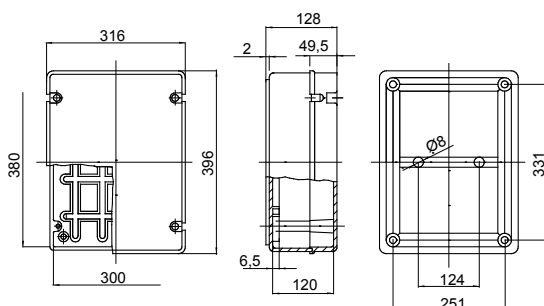

Classe isolamento	II (secondo Norma IEC 61140)	Colore	Grigio RAL 7035
Grado di protezione	IP56	Materiale	Tecnopolimero GWPLAST 120
Resistenza agli urti	IK08	Dim. interne BxHxP (mm)	380x300x120
Ø max fori eseguibili	48 mm	Viti coperchio (n. e tipo)	4 isol. a cerniera piombabili
Applicazione	Impieghi industriali	Resistenza al filo incandescente	650 °C
Colore coperchio	Trasparente	Coperchio	Basso a vite
Temperatura di impiego	-25 +60 °C	Tipo Materiale	Halogen free secondo norma EN 60754-2
Codice Electrocod	0231	Termopressione con biglia	110 °C
Coppia serraggio viti	1.8 NM	Pareti	Lisce
Accessori per ripristino isolamento	GW44621, GW44623		

COMPORAMENTO AGLI AGENTI CHIMICI ED ATMOSFERICI

Soluzione salina	Acidi		Basi		Solventi				Olio minerale	Raggi UV
	Concentrati	Diluiti	Concentrate	Diluite	Esano	Benzolo	Acetone	Alcool		
Resistente	Non resistente	Resistenza limitata	Non resistente	Resistenza limitata	Resistenza limitata	Non resistente	Non resistente	Resistenza limitata	Resistenza limitata	Resistenza limitata

DIMENSIONALE

SIMBOLOGIA TECNICA

IP
IP56

IK
IK08

GWT
650 °C

HF
HALOGEN FREE
Halogen free secondo norma EN 60754-2

MARCHI/APPROVAZIONI

GEWISS S.p.A. Via Domenico Bosatelli 1
24069 Cenate Sotto - Bergamo - Italy
tel. +39 035 94 61 11 fax +39 035 94 69 09
Società soggetta alla direzione e coordinamento di Polifin S.p.A

www.gewiss.com
sat@gewiss.com
aggiornamento del 26/05/2026

Dati, misure, disegni e foto sono riportati a mero titolo informativo.
Potranno essere modificati in ogni momento.