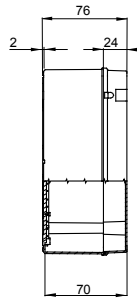

Baureihe 44 CE - Wassergeschützte Aufputzdosen gemäß EN 60670-1 (CEI 23-48) und IEC 60670-22 (CEI 23-94) aus hochwertigem Technopolymer. Die Baureihe beinhaltet Ausführungen mit den Schutzarten IP 44, IP55, IP46 mit glatten Wänden oder Membran-Kabeleinführungen und verschiedenen Deckeln: geschlossen / transparent, hoch / flach, Druck-/Schaubbefestigung (aus Kunststoff, auch 1/4-Umdrehung oder Metall). Erhältlich in verschiedenen selbstverlöschenden Materialien (bis GWT 960°). Geeignet für Verbindungen, besondere Anwendungen und industrielle Anwendungen.

Isolations- klasse	II (gemäß IEC 61140)	Farbe	Grau ähnlich RAL 7035
Schutzart	IP56	Material	Technopolymer GWPLAST 120
Schlagfestigkeit	IK08	Innen-Abmessungen BxHxT (mm)	150x110x70
Mögliche Bohrungen Ø max.	29 mm	Deckelschrauben (Anz./Mat.)	4 - Edelstahl
Anwendung	Industrielle Anwendungen	Glühdrahtprüfung	650 °C
Farbe Deckel	Transparent	Deckel	Flach verschraubt
Betriebstemperatur	-25 +60 °C	Material	Halogenfrei gemäß EN 60754-2
Electrocod	0231	Kugeldruckprüfung	110 °C
Anzugsdrehmoment schrauben	1.2 NM	Wände	Glatt
Zubehör für Wiederherstellung der Schutzart	GW44622		

Abmessungen

Technische Symbole

II (gemäß IEC 61140)

IP

IP56

IK

IK08

GWT