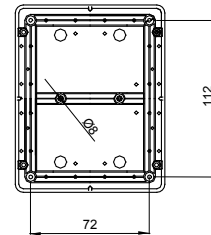

Baureihe 44 CE - Wassergeschützte Aufputzdosen gemäß EN 60670-1 (CEI 23-48) und IEC 60670-22 (CEI 23-94) aus hochwertigem Technopolymer. Die Baureihe beinhaltet Ausführungen mit den Schutzarten IP 44, IP55, IP46 mit glatten Wänden oder Membran-Kabeleinführungen und verschiedenen Deckeln: geschlossen / transparent, hoch / flach, Druck-/Schaubbefestigung (aus Kunststoff, auch 1/4-Umdrehung oder Metall). Erhältlich in verschiedenen selbstverlöschenden Materialien (bis GWT 960°). Geeignet für Verbindungen, besondere Anwendungen und industrielle Anwendungen.

Isolations- klasse	II (gemäß IEC 61140)	Farbe	Grau ähnlich RAL 7035
Schutzart	IP56	Material	Technopolymer GWPLAST 120
Schlagfestigkeit	IK08	Innen-Abmessungen BxHxT (mm)	150x110x70
Mögliche Bohrungen Ø max.	29 mm	Deckelschrauben (Anz./Mat.)	4 - Edelstahl
Anwendung	Industrielle Anwendungen	Glühdrahtprüfung	650 °C
Farbe Deckel	Transparent	Deckel	Flach verschraubt
Betriebstemperatur	-25 +60 °C	Material	Halogenfrei gemäß EN 60754-2
Electrocod	0231	Kugeldruckprüfung	110 °C
Anzugsdrehmoment schrauben	1.2 NM	Wände	Glatt
Zubehör für Wiederherstellung der Schutzart	GW44622		

Abmessungen

Technische Symbole

II (gemäß IEC 61140)

IP

IP56

IK

IK08

GWT