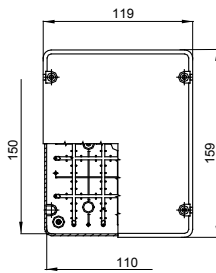

Baureihe 44 CE - Wassergeschützte Aufputzdosen gemäß EN 60670-1 (CEI 23-48) und IEC 60670-22 (CEI 23-94) aus hochwertigem Technopolymer. Die Baureihe beinhaltet Ausführungen mit den Schutzarten IP 44, IP55, IP46 mit glatten Wänden oder Membran-Kabeleinführungen und verschiedenen Deckeln: geschlossen / transparent, hoch / flach, Druck-/Schaubbefestigung (aus Kunststoff, auch 1/4-Umdrehung oder Metall). Erhältlich in verschiedenen selbstverlöschenden Materialien (bis GWT 960°). Geeignet für Verbindungen, besondere Anwendungen und industrielle Anwendungen.

Isolations- klasse	II (gemäß IEC 61140)	Farbe	Grau ähnlich RAL 7035
Schutzart	IP56	Material	Technopolymer GWPLAST 120
Schlagfestigkeit	IK08	Innen-Abmessungen BxHxT (mm)	150x110x70
Mögliche Bohrungen Ø max.	29 mm	Deckelschrauben (Anz./Mat.)	4 - Edelstahl
Anwendung	Industrielle Anwendungen	Glühdrahtprüfung	650 °C
Farbe Deckel	Transparent	Deckel	Flach verschraubt
Betriebstemperatur	-25 +60 °C	Material	Halogenfrei gemäß EN 60754-2
Electrocod	0231	Kugeldruckprüfung	110 °C
Anzugsdrehmoment schrauben	1.2 NM	Wände	Glatt
Zubehör für Wiederherstellung der Schutzart	GW44622		

Abmessungen

Technische Symbole

II (gemäß IEC 61140)

IP

IP56

IK

IK08

GWT