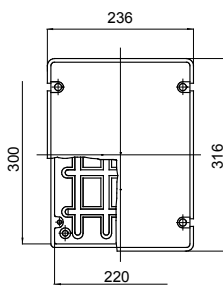

Baureihe 44 CE - Wassergeschützte Aufputzdosen gemäß EN 60670-1 (CEI 23-48) und IEC 60670-22 (CEI 23-94) aus hochwertigem Technopolymer. Die Baureihe beinhaltet Ausführungen mit den Schutzarten IP 44, IP55, IP46 mit glatten Wänden oder Membran-Kabeleinführungen und verschiedenen Deckeln: geschlossen / transparent, hoch / flach, Druck-/Schaubefestigung (aus Kunststoff, auch 1/4-Umdrehung oder Metall). Erhältlich in verschiedenen selbstverlöschenden Materialien (bis GWT 960°). Geeignet für Verbindungen, besondere Anwendungen und industrielle Anwendungen.

Isolations- klasse	II (gemäß IEC 61140)	Farbe	Grau ähnlich RAL 7035
Schutzart	IP56	Material	Technopolymer GWPLAST 120
Schlagfestigkeit	IK08	Innen-Abmessungen BxHxT (mm)	300x220x120
Mögliche Bohrungen Ø max.	48 mm	Deckelschrauben (Anz./Mat.)	4 Kunststoff plombierbar
Anwendung	Industrielle Anwendungen	Glühdrahtprüfung	650 °C
Deckel	Flach verschraubt	Betriebstemperatur	-25 +60 °C
Material	Halogenfrei gemäß EN 60754-2	Electrocod	02211
Kugeldruckprüfung	110 °C	Anzugsdrehmoment schrauben	1.8 NM
Wände	Glatt	Zubehör für Wiederherstellung der Schutzart	GW44621, GW44622

Abmessungen

Technische Symbole

II (gemäß IEC 61140)

IP

IP56

IK

IK08

GWT