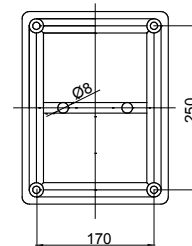

Baureihe 44 CE - Wassergeschützte Aufputzdosen gemäß EN 60670-1 (CEI 23-48) und IEC 60670-22 (CEI 23-94) aus hochwertigem Technopolymer. Die Baureihe beinhaltet Ausführungen mit den Schutzarten IP 44, IP55, IP46 mit glatten Wänden oder Membran-Kabeleinführungen und verschiedenen Deckeln: geschlossen / transparent, hoch / flach, Druck-/Schaubefestigung (aus Kunststoff, auch 1/4-Umdrehung oder Metall). Erhältlich in verschiedenen selbstverlöschenden Materialien (bis GWT 960°). Geeignet für Verbindungen, besondere Anwendungen und industrielle Anwendungen.

Isolations- klasse	II (gemäß IEC 61140)	Farbe	Grau ähnlich RAL 7035
Schutzart	IP56	Material	Technopolymer GWPLAST 120
Schlagfestigkeit	IK08	Innen-Abmessungen BxHxT (mm)	300x220x120
Mögliche Bohrungen Ø max.	48 mm	Deckelschrauben (Anz./Mat.)	4 Kunststoff plombierbar
Anwendung	Industrielle Anwendungen	Glühdrahtprüfung	650 °C
Deckel	Flach verschraubt	Betriebstemperatur	-25 +60 °C
Material	Halogenfrei gemäß EN 60754-2	Electrocod	02211
Kugeldruckprüfung	110 °C	Anzugsdrehmoment schrauben	1.8 NM
Wände	Glatt	Zubehör für Wiederherstellung der Schutzart	GW44621, GW44622

Abmessungen

Technische Symbole

II (gemäß IEC 61140)

IP

IP56

IK

IK08

GWT