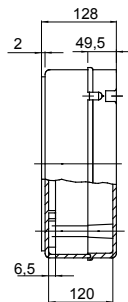

Baureihe 44 CE - Wassergeschützte Aufputzdosen gemäß EN 60670-1 (CEI 23-48) und IEC 60670-22 (CEI 23-94) aus hochwertigem Technopolymer. Die Baureihe beinhaltet Ausführungen mit den Schutzarten IP 44, IP55, IP46 mit glatten Wänden oder Membran-Kabeleinführungen und verschiedenen Deckeln: geschlossen / transparent, hoch / flach, Druck-/Schaubefestigung (aus Kunststoff, auch 1/4-Umdrehung oder Metall). Erhältlich in verschiedenen selbstverlöschenden Materialien (bis GWT 960°). Geeignet für Verbindungen, besondere Anwendungen und industrielle Anwendungen.

Isolations- klasse	II (gemäß IEC 61140)	Farbe	Grau ähnlich RAL 7035
Schutzart	IP56	Material	Technopolymer GWPLAST 120
Schlagfestigkeit	IK08	Innen-Abmessungen BxHxT (mm)	300x220x120
Mögliche Bohrungen Ø max.	48 mm	Deckelschrauben (Anz./Mat.)	4 Kunststoff plombierbar
Anwendung	Industrielle Anwendungen	Glühdrahtprüfung	650 °C
Deckel	Flach verschraubt	Betriebstemperatur	-25 +60 °C
Material	Halogenfrei gemäß EN 60754-2	Electrocod	02211
Kugeldruckprüfung	110 °C	Anzugsdrehmoment schrauben	1.8 NM
Wände	Glatt	Zubehör für Wiederherstellung der Schutzart	GW44621, GW44622

Abmessungen

Technische Symbole

II (gemäß IEC 61140)

IP

IP56

IK

IK08

GWT