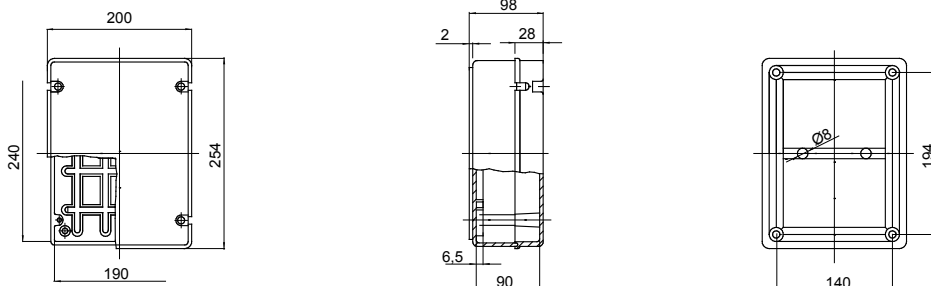

Abmessungen

Technische Symbole

IP
IP56

IK08

GWT
650 °C

HF
HALOGEN FREI
Halogenfrei gemäß EN 60754-2

Normen / Richtlinien

Gewiss Deutschland GmbH
Industriestrasse 2 - D-35799 Merenberg
Tel: +49 6471 501 0
Fax: +49 6471 501 636
Das Unternehmen untersteht der Leitung und Koordinierung der Polfin S.p.A.

www.gewiss.com
sat@gewiss.com
Letzte Überarbeitung 17/04/2026

Daten, Messwerte, Zeichnungen und Bilder sind nur als informativ anzusehen und können jederzeit ohne Ankündigung geändert werden