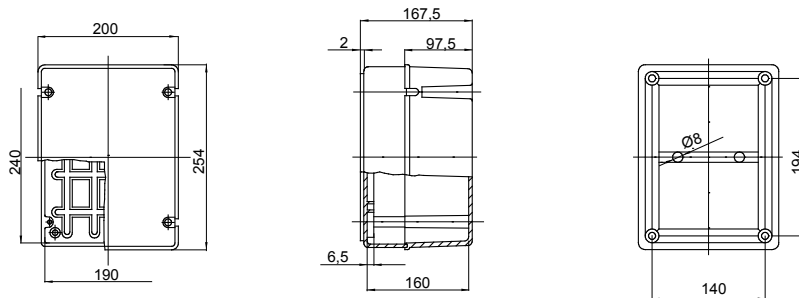

Baureihe 44 CE - Wassergeschützte Aufputzdosen gemäß EN 60670-1 (CEI 23-48) und IEC 60670-22 (CEI 23-94) aus hochwertigem Technopolymer. Die Baureihe beinhaltet Ausführungen mit den Schutzarten IP 44, IP55, IP46 mit glatten Wänden oder Membran-Kabeleinführungen und verschiedenen Deckeln: geschlossen / transparent, hoch / flach, Druck-/Schaubefestigung (aus Kunststoff, auch 1/4-Umdrehung oder Metall). Erhältlich in verschiedenen selbstverlöschenden Materialien (bis GWT 960°). Geeignet für Verbindungen, besondere Anwendungen und industrielle Anwendungen.

Isolations- klasse	II (gemäß IEC 61140)	Farbe	Grau ähnlich RAL 7035
Schutzart	IP56	Material	Technopolymer GWPLAST 75
Schlagfestigkeit	IK08	Innen-Abmessungen BxHxT (mm)	240x190x160
Mögliche Bohrungen Ø max.	37 mm	Deckelschrauben (Anz./Mat.)	4 Kunststoff plombierbar
Anwendung	Verbindungen	Glühdrahtprüfung	650 °C
Deckel	Tief verschraubt	Betriebstemperatur	-25 +60 °C
Material	Halogenfrei gemäß EN 60754-2	Electrocod	02211
Kugeldruckprüfung	85 °C	Anzugsdrehmoment schrauben	1.8 NM
Wände	Glatt	Zubehör für Wiederherstellung der Schutzart	GW44621, GW44622

#### Abmessungen