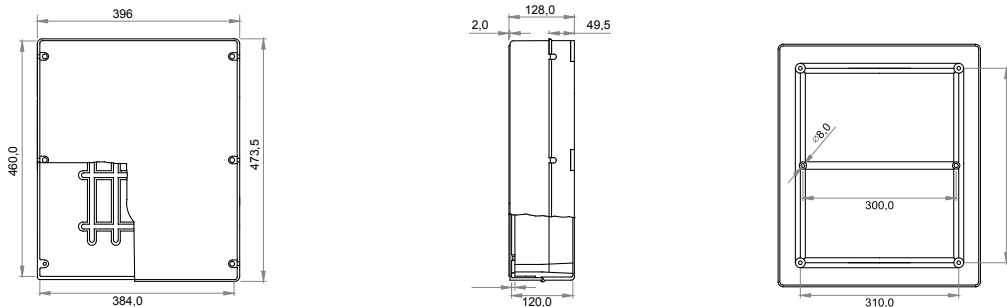

Baureihe 44 CE - Wassergeschützte Aufputzdosen gemäß EN 60670-1 (CEI 23-48) und IEC 60670-22 (CEI 23-94) aus hochwertigem Technopolymer. Die Baureihe beinhaltet Ausführungen mit den Schutzarten IP 44, IP55, IP46 mit glatten Wänden oder Membran-Kabeleinführungen und verschiedenen Deckeln: geschlossen / transparent, hoch / flach, Druck-/Schaubefestigung (aus Kunststoff, auch 1/4-Umdrehung oder Metall). Erhältlich in verschiedenen selbstverlöschenden Materialien (bis GWT 960°). Geeignet für Verbindungen, besondere Anwendungen und industrielle Anwendungen.

Isolations- klasse	II (gemäß IEC 61140)	Farbe	Grau ähnlich RAL 7035
Schutzart	IP56	Material	Technopolymer GWPLAST 75
Schlagfestigkeit	IK08	Innen-Abmessungen BxHxT (mm)	460x380x120
Mögliche Bohrungen Ø max.	48 mm	Deckelschrauben (Anz./Mat.)	6 Kunststoff plombierbar
Anwendung	Verbindungen	Glühdrahtprüfung	650 °C
Deckel	Flach verschraubt	Betriebstemperatur	-25 +60 °C
Material	Halogenfrei gemäß EN 60754-2	Electrocod	02211
Kugeldruckprüfung	85 °C	Anzugsdrehmoment schrauben	1.8 NM
Wände	Glatt	Zubehör für Wiederherstellung der Schutzart	GW44621

#### Abmessungen