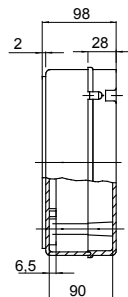

Baureihe 44 CE - Wassergeschützte Aufputzdosen gemäß EN 60670-1 (CEI 23-48) und IEC 60670-22 (CEI 23-94) aus hochwertigem Technopolymer. Die Baureihe beinhaltet Ausführungen mit den Schutzarten IP 44, IP55, IP46 mit glatten Wänden oder Membran-Kabeleinführungen und verschiedenen Deckeln: geschlossen / transparent, hoch / flach, Druck-/Schaubbefestigung (aus Kunststoff, auch 1/4-Umdrehung oder Metall). Erhältlich in verschiedenen selbstverlöschenden Materialien (bis GWT 960°). Geeignet für Verbindungen, besondere Anwendungen und industrielle Anwendungen.

Isolations- klasse	II (gemäß IEC 61140)	Farbe	Grau ähnlich RAL 7035
Schutzart	IP56	Material	Technopolymer GWPLAST 75
Schlagfestigkeit	IK08	Innen-Abmessungen BxHxT (mm)	240x190x90
Mögliche Bohrungen Ø max.	37 mm	Deckelschrauben (Anz./Mat.)	4 Kunststoff plombierbar
Anwendung	Verbindungen	Glühdrahtprüfung	650 °C
Deckel	Flach verschraubt	Betriebstemperatur	-25 +60 °C
Material	Halogenfrei gemäß EN 60754-2	Electrocod	02211
Kugeldruckprüfung	85 °C	Anzugsdrehmoment schrauben	1.8 NM
Wände	Glatt	Zubehör für Wiederherstellung der Schutzart	GW44621, GW44622

Abmessungen

Technische Symbole

II (gemäß IEC 61140)

IP

IP56

IK

IK08

-25 +60 °C