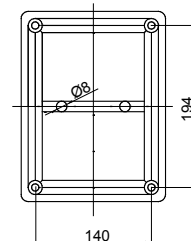

Baureihe 44 CE - Wassergeschützte Aufputzdosen gemäß EN 60670-1 (CEI 23-48) und IEC 60670-22 (CEI 23-94) aus hochwertigem Technopolymer. Die Baureihe beinhaltet Ausführungen mit den Schutzarten IP 44, IP55, IP46 mit glatten Wänden oder Membran-Kabeleinführungen und verschiedenen Deckeln: geschlossen / transparent, hoch / flach, Druck-/Schaubbefestigung (aus Kunststoff, auch 1/4-Umdrehung oder Metall). Erhältlich in verschiedenen selbstverlöschenden Materialien (bis GWT 960°). Geeignet für Verbindungen, besondere Anwendungen und industrielle Anwendungen.

Isolations- klasse	II (gemäß IEC 61140)	Farbe	Grau ähnlich RAL 7035
Schutzart	IP56	Material	Technopolymer GWPLAST 75
Schlagfestigkeit	IK08	Innen-Abmessungen BxHxT (mm)	240x190x90
Mögliche Bohrungen Ø max.	37 mm	Deckelschrauben (Anz./Mat.)	4 Kunststoff plombierbar
Anwendung	Verbindungen	Glühdrahtprüfung	650 °C
Deckel	Flach verschraubt	Betriebstemperatur	-25 +60 °C
Material	Halogenfrei gemäß EN 60754-2	Electrocod	02211
Kugeldruckprüfung	85 °C	Anzugsdrehmoment schrauben	1.8 NM
Wände	Glatt	Zubehör für Wiederherstellung der Schutzart	GW44621, GW44622

Abmessungen

Technische Symbole

II (gemäß IEC 61140)

IP

IP56

IK

IK08

-25 +60 °C