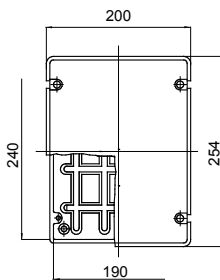

Baureihe 44 CE - Wassergeschützte Aufputzdosen gemäß EN 60670-1 (CEI 23-48) und IEC 60670-22 (CEI 23-94) aus hochwertigem Technopolymer. Die Baureihe beinhaltet Ausführungen mit den Schutzarten IP 44, IP55, IP46 mit glatten Wänden oder Membran-Kabeleinführungen und verschiedenen Deckeln: geschlossen / transparent, hoch / flach, Druck-/Schaubbefestigung (aus Kunststoff, auch 1/4-Umdrehung oder Metall). Erhältlich in verschiedenen selbstverlöschenden Materialien (bis GWT 960°). Geeignet für Verbindungen, besondere Anwendungen und industrielle Anwendungen.

Isolations- klasse	II (gemäß IEC 61140)	Farbe	Grau ähnlich RAL 7035
Schutzart	IP56	Material	Technopolymer GWPLAST 75
Schlagfestigkeit	IK08	Innen-Abmessungen BxHxT (mm)	240x190x90
Mögliche Bohrungen Ø max.	37 mm	Deckelschrauben (Anz./Mat.)	4 Kunststoff plombierbar
Anwendung	Verbindungen	Glühdrahtprüfung	650 °C
Deckel	Flach verschraubt	Betriebstemperatur	-25 +60 °C
Material	Halogenfrei gemäß EN 60754-2	Electrocod	02211
Kugeldruckprüfung	85 °C	Anzugsdrehmoment schrauben	1.8 NM
Wände	Glatt	Zubehör für Wiederherstellung der Schutzart	GW44621, GW44622

Abmessungen

Technische Symbole

II (gemäß IEC 61140)

IP

IP56

IK

IK08

-25 +60 °C