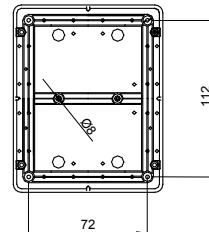

Baureihe 44 CE - Wassergeschützte Aufputzdosen gemäß EN 60670-1 (CEI 23-48) und IEC 60670-22 (CEI 23-94) aus hochwertigem Technopolymer. Die Baureihe beinhaltet Ausführungen mit den Schutzarten IP 44, IP55, IP46 mit glatten Wänden oder Membran-Kabeleinführungen und verschiedenen Deckeln: geschlossen / transparent, hoch / flach, Druck-/Schaubefestigung (aus Kunststoff, auch 1/4-Umdrehung oder Metall). Erhältlich in verschiedenen selbstverlöschenden Materialien (bis GWT 960°). Geeignet für Verbindungen, besondere Anwendungen und industrielle Anwendungen.

Isolations- klasse	II (gemäß IEC 61140)	Farbe	Grau ähnlich RAL 7035
Schutzart	IP56	Material	Technopolymer GWPLAST 75
Schlagfestigkeit	IK08	Innen-Abmessungen BxHxT (mm)	150x110x70
Mögliche Bohrungen Ø max.	29 mm	Deckelschrauben (Anz./Mat.)	4 - Edelstahl
Anwendung	Verbindungen	Glühdrahtprüfung	650 °C
Deckel	Flach verschraubt	Betriebstemperatur	-25 +60 °C
Material	Halogenfrei gemäß EN 60754-2	Electrocod	02211
Kugeldruckprüfung	85 °C	Anzugsdrehmoment schrauben	1.2 NM
Wände	Glatt	Zubehör für Wiederherstellung der Schutzart	GW44622

#### Abmessungen