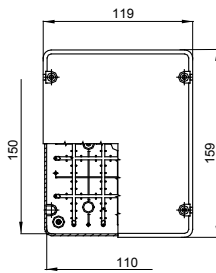

Baureihe 44 CE - Wassergeschützte Aufputzdosen gemäß EN 60670-1 (CEI 23-48) und IEC 60670-22 (CEI 23-94) aus hochwertigem Technopolymer. Die Baureihe beinhaltet Ausführungen mit den Schutzarten IP 44, IP55, IP46 mit glatten Wänden oder Membran-Kabeleinführungen und verschiedenen Deckeln: geschlossen / transparent, hoch / flach, Druck-/Schaubefestigung (aus Kunststoff, auch 1/4-Umdrehung oder Metall). Erhältlich in verschiedenen selbstverlöschenden Materialien (bis GWT 960°). Geeignet für Verbindungen, besondere Anwendungen und industrielle Anwendungen.

Isolations- klasse	II (gemäß IEC 61140)	Farbe	Grau ähnlich RAL 7035
Schutzart	IP56	Material	Technopolymer GWPLAST 75
Schlagfestigkeit	IK08	Innen-Abmessungen BxHxT (mm)	150x110x70
Mögliche Bohrungen Ø max.	29 mm	Deckelschrauben (Anz./Mat.)	4 - Edelstahl
Anwendung	Verbindungen	Glühdrahtprüfung	650 °C
Deckel	Flach verschraubt	Betriebstemperatur	-25 +60 °C
Material	Halogenfrei gemäß EN 60754-2	Electrocod	02211
Kugeldruckprüfung	85 °C	Anzugsdrehmoment schrauben	1.2 NM
Wände	Glatt	Zubehör für Wiederherstellung der Schutzart	GW44622

#### Abmessungen