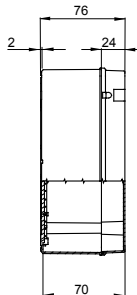

Isolations- klasse	II (gemäß IEC 61140)	Farbe	Grau ähnlich RAL 7035
Schutzart	IP56	Material	Technopolymer GWPLAST 75
Schlagfestigkeit	IK08	Innen-Abmessungen BxHxT (mm)	150x110x70
Mögliche Bohrungen Ø max.	29 mm	Deckelschrauben (Anz./Mat.)	4 - Edelstahl
Anwendung	Verbindungen	Glühdrahtprüfung	650 °C
Deckel	Flach verschraubt	Betriebstemperatur	-25 +60 °C
Material	Halogenfrei gemäß EN 60754-2	Electrocod	02211
Kugeldruckprüfung	85 °C	Anzugsdrehmoment schrauben	1.2 NM
Wände	Glatt	Zubehör für Wiederherstellung der Schutzart	GW44622

#### Abmessungen