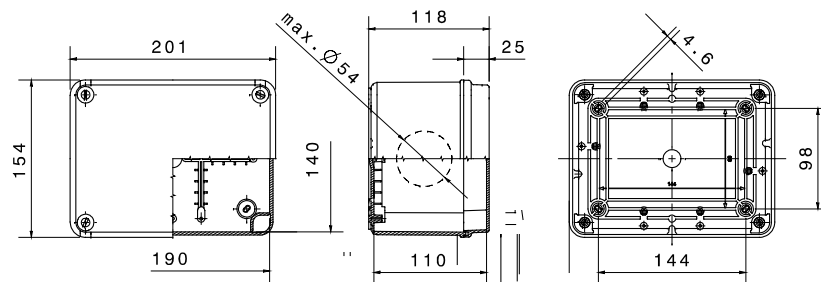

Baureihe 44 CE - Wassergeschützte Aufputzdosen gemäß EN 60670-1 (CEI 23-48) und IEC 60670-22 (CEI 23-94) aus hochwertigem Technopolymer. Die Baureihe beinhaltet Ausführungen mit den Schutzarten IP 44, IP55, IP46 mit glatten Wänden oder Membran-Kabeleinführungen und verschiedenen Deckeln: geschlossen / transparent, hoch / flach, Druck-/Schaubbefestigung (aus Kunststoff, auch 1/4-Umdrehung oder Metall). Erhältlich in verschiedenen selbstverlöschenden Materialien (bis GWT 960°). Geeignet für Verbindungen, besondere Anwendungen und industrielle Anwendungen.

Isolations- klasse	II (gemäß IEC 61140)	Farbe	Grau ähnlich RAL 7035
Schutzart	IP56	Material	Technopolymer GWPLAST 75
Schlagfestigkeit	IK08	Effektive Bodenhöhe	83 mm
Innen-Abmessungen BxHxT(mm)	190x140x110	Mögliche Bohrungen Ø max.	54 mm
Deckelschrauben (Anz./Mat.)	4 Kunststoff plombierbar	Anwendung	Verbindungen
Glühdrahtprüfung	650 °C	Deckel	Flach verschraubt
Betriebstemperatur	-25 +60 °C	Material	Halogenfrei gemäß EN 60754-2
Electrocod	02210	Kugeldruckprüfung	85 °C
Anzugsdrehmoment schrauben	1.8 NM	Typ Boden	Grosses Fassungsvermögen
Wände	Glatt	Zubehör für Wiederherstellung der Schutzart	GW44621, GW44622

Abmessungen

Technische Symbole

IP
IP56

IK
IK08

650 °C

Halogenfrei gemäß
EN 60754-2

85 °C

Normen / Richtlinien