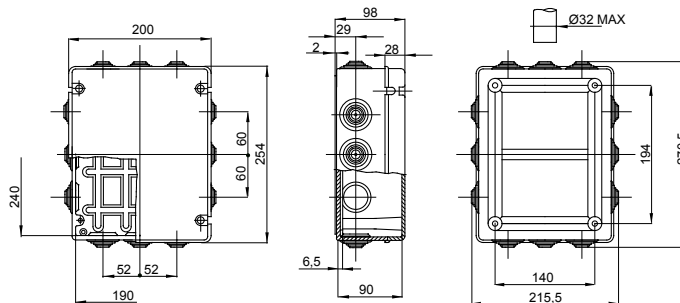

Serie 44 CE - Cajas de derivación de superficie en conformidad con EN 60670-1 (CEI 23-48) y IEC 60670-22 (CEI 23-94) y fabricadas en tecnopolímeros de alto rendimiento. La gama incluye versiones con grado de protección IP44, IP55 e IP56, paredes lisas o con conos de entrada rápida y diferentes tipos de tapas: ciega/transparente, alta/baja, a presión/con tornillo (en plástico, también de 1/4 de vuelta, o en acero inoxidable). Disponible en diferentes materiales autoextinguibles (hasta GWT 960 ° C). Adecuado para derivaciones ordinarias, usos especiales y para usos industriales.

Clase aislamiento	II (Norma IEC 61140)	Color	Gris RAL 7035
Grado de protección	IP55	Material	GWPLAST 75
Resistencia a impactos	IK08	Dim. internas BxHxP (mm)	240x190x90
Entradas N. orificios / Ø	12/37	Tornillos tapa (n. y tipo)	4 aisl. bisagra precint.
Aplicación	Usos especiales	Prueba del hilo incandescente	960 °C
Tapa	Baja por tornillo	Temperatura de empleo	-25 +60 °C
Código Electrocod	02210	Termopresión con bola	85 °C
Par de apriete Tornillos de apriete	1.8 NM	Paredes	Con conos
Accesorios para la restauración del aislamiento	GW44621, GW44622		

#### DIMENSIONAL