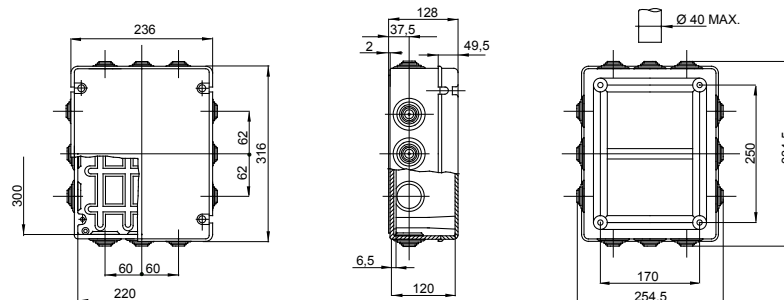

Isolations- klasse	II (gemäß IEC 61140)	Farbe	Grau ähnlich RAL 7035
Schutzart	IP55	Material	Technopolymer GWPLAST 75
Schlagfestigkeit	IK08	Innen-Abmessungen BxHxT (mm)	300x220x120
Einführungen Anz. Öffnungen / Ø	12 / 48	Deckelschrauben (Anz./Mat.)	4 Kunststoff plombierbar
Anwendung	Verbindungen	Glühdrahtprüfung	650 °C
Deckel	Flach verschraubt	Betriebstemperatur	-25 +60 °C
Material	Halogenfrei gemäß EN 60754-2	Electrocod	02210
Kugeldruckprüfung	85 °C	Anzugsdrehmoment schrauben	1.8 NM
Wände	Mit Kabeleinführung	Zubehör für Wiederherstellung der Schutzart	GW44621, GW44622

BESTÄNDIGKEIT GEGEN CHEMISCHE UND ATMOSPHÄRISCHE STOFFE

Salzlösungen	Säuren		Basen		Lösungsmittel				Mineral öl	UV Strahlung
	Konzentriert	Verdünnt	Konzentriert	Verdünnt	Hexan	Benzol	Azeton	Alkohol		
Beständig	Bedingt beständig	Beständig	Beständig	Beständig	Bedingt beständig	Nicht beständig	Nicht beständig	Bedingt beständig	Bedingt beständig	Bedingt beständig

Abmessungen

Technische Symbole

IP
IP55

IK08

GWT
650 °C

HF
HALOGEN FREI
Halogenfrei gemäß EN 60754-2

Normen / Richtlinien

Gewiss Deutschland GmbH
Industriestrasse 2 - D-35799 Merenberg
Tel: +49 6471 501 0
Fax: +49 6471 501 636
Das Unternehmen untersteht der Leitung und Koordinierung der Polfin S.p.A.

www.gewiss.com
sat@gewiss.com
Letzte Überarbeitung 17/04/2026

Daten, Messwerte, Zeichnungen und Bilder sind nur als informativ anzusehen und können jederzeit ohne Ankündigung geändert werden