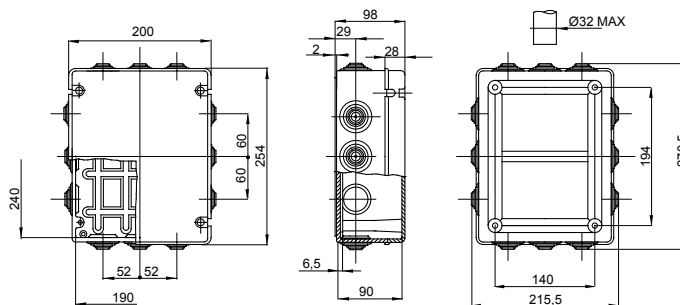

Produktdatenblatt

GW44008

Baureihe 44 CE

Baureihe 44 CE - Wassergeschützte Aufputzdosen gemäß EN 60670-1 (CEI 23-48) und IEC 60670-22 (CEI 23-94) aus hochwertigem Technopolymer. Die Baureihe beinhaltet Ausführungen mit den Schutzarten IP 44, IP55, IP46 mit glatten Wänden oder Membran-Kabeleinführungen und verschiedenen Deckeln: geschlossen / transparent, hoch / flach, Druck-/Schaubbefestigung (aus Kunststoff, auch 1/4-Umdrehung oder Metall). Erhältlich in verschiedenen selbstverlöschenden Materialien (bis GWT 960°). Geeignet für Verbindungen, besondere Anwendungen und industrielle Anwendungen.

Isolations- klasse	II (gemäß IEC 61140)	Farbe	Grau ähnlich RAL 7035
Schutzart	IP55	Material	Technopolymer GWPLAST 75
Schlagfestigkeit	IK08	Innen-Abmessungen BxHxT (mm)	240x190x90
Einführungen Anz. Öffnungen / Ø	12 / 37	Deckelschrauben (Anz./Mat.)	4 Kunststoff plombierbar
Anwendung	Verbindungen	Glühdrahtprüfung	650 °C
Deckel	Flach verschraubt	Betriebstemperatur	-25 +60 °C
Material	Halogenfrei gemäß EN 60754-2	Electrocod	02210
Kugeldruckprüfung	85 °C	Anzugsdrehmoment schrauben	1.8 NM
Wände	Mit Kabeleinführung	Zubehör für Wiederherstellung der Schutzart	GW44621, GW44622

Abmessungen

Technische Symbole

II (gemäß IEC 61140)

IP

IP55

IK

IK08

GWT