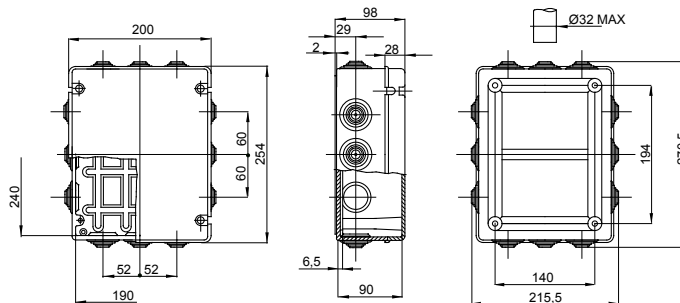

Baureihe 44 CE - Wassergeschützte Aufputzdosen gemäß EN 60670-1 (CEI 23-48) und IEC 60670-22 (CEI 23-94) aus hochwertigem Technopolymer. Die Baureihe beinhaltet Ausführungen mit den Schutzarten IP 44, IP55, IP46 mit glatten Wänden oder Membran-Kabeleinführungen und verschiedenen Deckeln: geschlossen / transparent, hoch / flach, Druck-/Schaubbefestigung (aus Kunststoff, auch 1/4-Umdrehung oder Metall). Erhältlich in verschiedenen selbstverlöschenden Materialien (bis GWT 960°). Geeignet für Verbindungen, besondere Anwendungen und industrielle Anwendungen.

Isolations- klasse	II (gemäß IEC 61140)	Farbe	Grau ähnlich RAL 7035
Schutzart	IP55	Material	Technopolymer GWPLAST 75
Schlagfestigkeit	IK08	Innen-Abmessungen BxHxT (mm)	240x190x90
Einführungen Anz. Öffnungen / Ø	12 / 37	Deckelschrauben (Anz./Mat.)	4 Kunststoff plombierbar
Anwendung	Verbindungen	Glühdrahtprüfung	650 °C
Deckel	Flach verschraubt	Betriebstemperatur	-25 +60 °C
Material	Halogenfrei gemäß EN 60754-2	Electrocod	02210
Kugeldruckprüfung	85 °C	Anzugsdrehmoment schrauben	1.8 NM
Wände	Mit Kabeleinführung	Zubehör für Wiederherstellung der Schutzart	GW44621, GW44622

#### Abmessungen

#### Technische Symbole

**IP**

IP55

**IK**

IK08

**GWT**

650 °C

-25 +60 °C