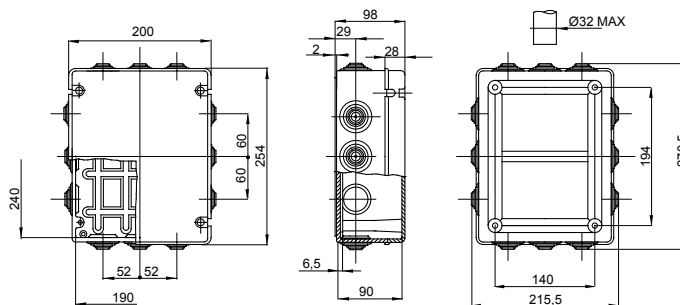

Produktdatenblatt

GW44008

Baureihe 44 CE

Baureihe 44 CE - Wassergeschützte Aufputzdosen gemäß EN 60670-1 (CEI 23-48) und IEC 60670-22 (CEI 23-94) aus hochwertigem Technopolymer. Die Baureihe beinhaltet Ausführungen mit den Schutzarten IP 44, IP55, IP46 mit glatten Wänden oder Membran-Kabeleinführungen und verschiedenen Deckeln: geschlossen / transparent, hoch / flach, Druck-/Schaubefestigung (aus Kunststoff, auch 1/4-Umdrehung oder Metall). Erhältlich in verschiedenen selbstverlöschenden Materialien (bis GWT 960°). Geeignet für Verbindungen, besondere Anwendungen und industrielle Anwendungen.

Isolations- klasse	II (gemäß IEC 61140)	Farbe	Grau ähnlich RAL 7035
Schutzart	IP55	Material	Technopolymer GWPLAST 75
Schlagfestigkeit	IK08	Innen-Abmessungen BxHxT (mm)	240x190x90
Einführungen Anz. Öffnungen / Ø	12 / 37	Deckelschrauben (Anz./Mat.)	4 Kunststoff plombierbar
Anwendung	Verbindungen	Glühdrahtprüfung	650 °C
Deckel	Flach verschraubt	Betriebstemperatur	-25 +60 °C
Material	Halogenfrei gemäß EN 60754-2	Electrocod	02210
Kugeldruckprüfung	85 °C	Anzugsdrehmoment schrauben	1.8 NM
Wände	Mit Kabeleinführung	Zubehör für Wiederherstellung der Schutzart	GW44621, GW44622

Abmessungen

Technische Symbole

II (gemäß IEC 61140)

IP

IP55

IK

IK08

GWT