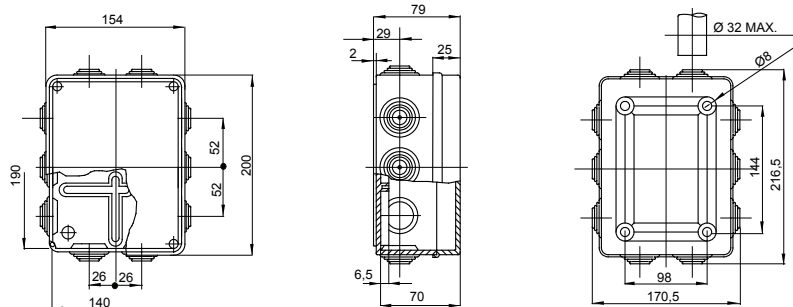

Gamma di cassette di derivazione stagne da parete serie 44 CE rispondenti alle Norme internazionali IEC 60670-1 (CEI 23-48) e IEC 60670-22 (CEI 23-94) e realizzate con tecnopolimeri ad elevate prestazioni. La gamma si compone di versioni con gradi IP44, IP55, IP56 con pareti lisce o passacavi ad ingresso rapido e con coperchi ciechi/trasparenti, alti/bassi, a pressione/a vite, disponibili in differenti materiali autoestinguenti (fino a GWT 960°C). Idonee per derivazione ordinaria, per impieghi speciali e per impieghi industriali.

Classe isolamento	II (secondo Norma IEC 61140)		Colore	Grigio RAL 7035
Grado di protezione	IP55		Materiale	Tecnopolimero GWPLAST 75
Resistenza agli urti	IK08		Dim. interne BxHxP (mm)	190x140x70
Entrate N. fori / Ø	10 / 37		Viti coperchio (n. e tipo)	4 isol. a cerniera piombabili
Applicazione	Derivazioni ordinarie		Resistenza al filo incandescente	650 °C
Coperchio	Basso a vite		Temperatura di impiego	-25 +60 °C
Tipo Materiale	Halogen free secondo norma EN 60754-2		Codice Electrocod	02210
Termopressione con biglia	85 °C		Coppia serraggio viti	1.8 NM
Pareti	Con passacavi	Accessori per ripristino isolamento	GW44621, GW44622	

DIMENSIONALE

SIMBOLOGIA TECNICA

IP

IP55

IK

IK08

GWT

650 °C