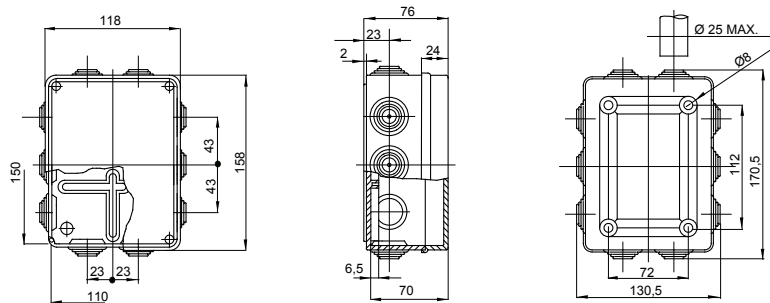

Baureihe 44 CE - Wassergeschützte Aufputzdosen gemäß EN 60670-1 (CEI 23-48) und IEC 60670-22 (CEI 23-94) aus hochwertigem Technopolymer. Die Baureihe beinhaltet Ausführungen mit den Schutzarten IP 44, IP55, IP46 mit glatten Wänden oder Membran-Kabeleinführungen und verschiedenen Deckeln: geschlossen / transparent, hoch / flach, Druck-/Schaubefestigung (aus Kunststoff, auch 1/4-Umdrehung oder Metall). Erhältlich in verschiedenen selbstverlöschenden Materialien (bis GWT 960°). Geeignet für Verbindungen, besondere Anwendungen und industrielle Anwendungen.

Isolations- klasse	II (gemäß IEC 61140)	Farbe	Grau ähnlich RAL 7035
Schutzart	IP55	Material	Technopolymer GWPLAST 75
Schlagfestigkeit	IK08	Innen-Abmessungen BxHxT (mm)	150x110x70
Einführungen Anz. Öffnungen / Ø	10 / 29	Deckelschrauben (Anz./Mat.)	4 - Edelstahl
Anwendung	Verbindungen	Glühdrahtprüfung	650 °C
Deckel	Flach verschraubt	Betriebstemperatur	-25 +60 °C
Material	Halogenfrei gemäß EN 60754-2	Electrocod	02210
Kugeldruckprüfung	85 °C	Anzugsdrehmoment schrauben	1.2 NM
Wände	Mit Kabeleinführung	Zubehör für Wiederherstellung der Schutzart	GW44622

#### Abmessungen