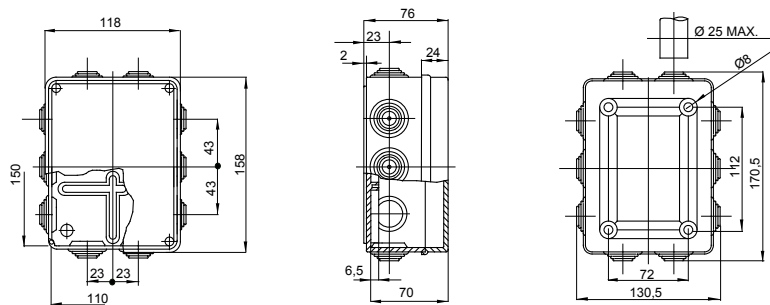

Produktdatenblatt

GW44006

Baureihe 44 CE

Baureihe 44 CE - Wassergeschützte Aufputzdosen gemäß EN 60670-1 (CEI 23-48) und IEC 60670-22 (CEI 23-94) aus hochwertigem Technopolymer. Die Baureihe beinhaltet Ausführungen mit den Schutzarten IP 44, IP55, IP46 mit glatten Wänden oder Membran-Kabeleinführungen und verschiedenen Deckeln: geschlossen / transparent, hoch / flach, Druck-/Schaubbefestigung (aus Kunststoff, auch 1/4-Umdrehung oder Metall). Erhältlich in verschiedenen selbstverlöschenden Materialien (bis GWT 960°). Geeignet für Verbindungen, besondere Anwendungen und industrielle Anwendungen.

Isolations- klasse	II (gemäß IEC 61140)	Farbe	Grau ähnlich RAL 7035
Schutzart	IP55	Material	Technopolymer GWPLAST 75
Schlagfestigkeit	IK08	Innen-Abmessungen BxHxT (mm)	150x110x70
Einführungen Anz. Öffnungen / Ø	10 / 29	Deckelschrauben (Anz./Mat.)	4 - Edelstahl
Anwendung	Verbindungen	Glühdrahtprüfung	650 °C
Deckel	Flach verschraubt	Betriebstemperatur	-25 +60 °C
Material	Halogenfrei gemäß EN 60754-2	Electrocod	02210
Kugeldruckprüfung	85 °C	Anzugsdrehmoment schrauben	1.2 NM
Wände	Mit Kabeleinführung	Zubehör für Wiederherstellung der Schutzart	GW44622

Abmessungen

Technische Symbole

II (gemäß IEC 61140)

IP

IP55

IK

IK08

GWT