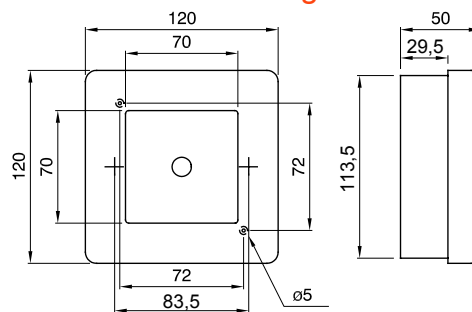

Wasserdichtes Gehäuse für Not-Aus-Systeme, ausgestattet mit beleuchtetem Taster und 2 Kontakten 1S + 1Ö, erweiterbar auf bis zu 4 Kontakte. Das Gehäuse vorgerüstet für die Verwendung einer grünen LED, um den Zustand des Notstromkreises anzuzeigen. Es ist mit einem kurzen oder langen Druckknopf für die absichtliche Bedienung oder mit einer eigensicheren Sicherheitsfunktion vorkonfiguriert. Dank der als Zubehör erhältlichen Nothammer eignen sich plombierbaren Abdeckungen und halogenfreie Materialien ideal für Anwendungen in öffentlichen Bereichen.

Bemessungsstrom (A)	125	Isolations- klasse	II
Farbe	Rot RAL 3000	Außenabmessungen BxHxT (mm)	120x120x50
Schutzart	IP55	Installation	Aufputz
Material	Technopolymer	Schlagfestigkeit	IK08
Bemessungs- spannung (V)	400	Mitgeliefertes Zubehör	Taster + 2 Kontakte
Glühdrahtprüfung	650 °C	Betriebstemperatur	-25 +60 °C
Material	Halogenfrei gemäß EN 60754-2	Electrocod	0321
Anz. Kontakte die Montiert werden können	4	Kugeldruckprüfung	70 °C
Norm	EN 60670-1 (CEI 23-48) IEC60670-24 CEI 23-49	Isolations- spannung	750 V

#### Abmessungen

#### Technische Symbole

II

IP

IP55

IK

IK08

GWT

650 °C