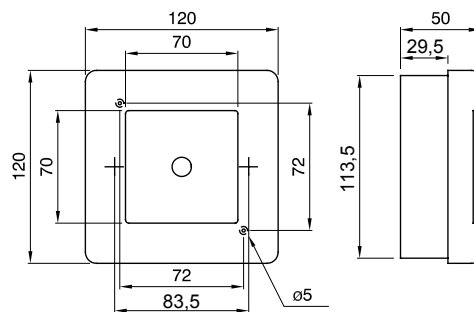

Corriente nominal (A)	125	Clase aislamiento	II
Color	Rojo RAL 3000	Dim. exter. BxHxP (mm)	120x120x50
Grado de protección	IP55	Instalación	Superficie
Material	Tecnopolímero	Resistencia a impactos	IK08
Tensión nominal	400	Accesorios	Pulsador y 2 contactos
Prueba del hilo incandescente	650 °C	Temperatura de empleo	-25 +60 °C
Tipo de material	Libre de halógenos según EN 60754-2	Código Electrocod	0321
Nº de contactos instalables	4	Termopresión con bola	70 °C
Norma	EN 60670-1, IEC60670-24	Tensión de aislamiento	750 V

DIMENSIONAL

SIMBOLOGÍA TÉCNICA

II

IP

IP55

IK

IK08

GWT