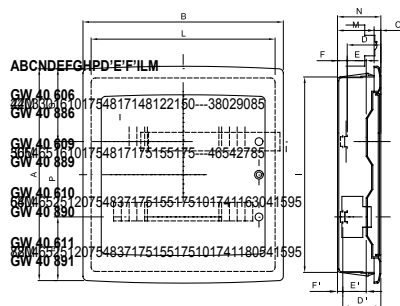

DIMENSIONAL