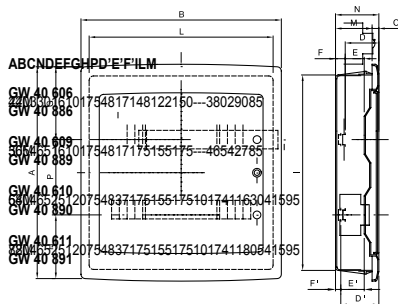

Classe isolamento	II (secondo Norma IEC 61140)	Colore	Bianco RAL 9016
Dim. esterne BxHxP (mm)	465x505x85	Grado di protezione	IP40
Installazione	Per muratura	Potenza dissipabile (W)	52
Resistenza agli urti	IK08	Tensione nominale	400 V
Colore porta	Cieca	N. mod. EN 50022	36 (18x2)
Corrente nominale	125 A	Resistenza al filo incandescente	650 °C
Temperatura di impiego	-15 +60 °C	Tipo Materiale	Halogen free secondo norma EN 60754-2
Codice Electrodod	0311	Termopressione con biglia	70 °C
Normativa	EN 60670-1 (CEI 23-48) IEC60670-24 CEI 23-49	Tensione di isolamento	750 V
Max.morsettiere installabili	2 x18 moduli		

DIMENSIONALE

SIMBOLOGIA TECNICA

II (secondo Norma IEC 61140)

IP

IP40

IK

IK08

GWT