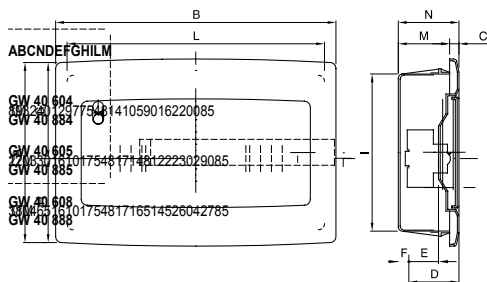

DIMENSIONAL