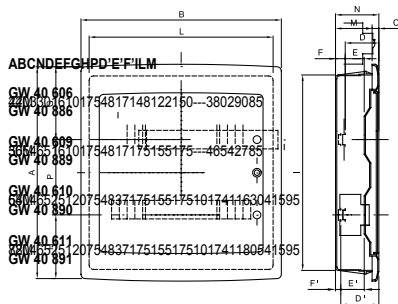

DIMENSIONAL

SIMBOLOGÍA TÉCNICA

EN 61140
IP40
IK08
GWT 650 °C
INSTALACIÓN -15°C min a +60°C max
HF HALOGEN FREE
70 °C

MARCAS/APROBACIONES

GEWISS S.p.A. Via A. Volta, 1
24069 Cenate Sotto - Bergamo - Italy
tel. +39 035 94 61 11 fax +39 035 94 69 09
Empresa sujeta a la dirección y coordinación de
Polifin S.p.A.

www.gewiss.com
sat@gewiss.com
Última actualización 18/06/2026

Datos, medidas, dibujos y fotos son mostrados
solamente a título informativo,
siendo posible su modificación sin previo aviso