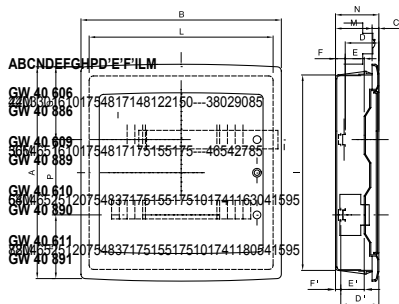

La centralitas protegidas de empotrar IP40 están disponibles en medidas de 8 a 72 módulos y están equipadas con regleta multipolar 80A IP20 de conexión por tornillo. Disponibles en puerta transparente fumé (idóneas para uso en comercios e industrias) o puerta plena (idónea para aplicaciones domóticas); las regletas permiten realizar un cableado sencillo y limpio, reduciendo el tiempo de cableado.

Clase aislamiento	II (Norma IEC 61140)	Color	Blanco RAL 9016
Dim. exter. BxHxP (mm)	330x420x85	Grado de protección	IP40
Instalación	Para mampostería	Potencia disipable (W)	37
Resistencia a impactos	IK08	Tensión nominal	400V
Color puerta	Ciega	Regletas	80 A - IP20 bipolar agujeros con tornillo
Nº mod. EN 50022	24 (12X2)	Corriente nominal	125 A
Prueba del hilo incandescente	650 °C	Temperatura de empleo	-15 ÷ +60°C
Tipo de material	Libre de halógenos según EN 60754-2	Código Electrocod	0311
Termopresión con bola	70 °C	Norma	EN 60670-1, IEC60670-24
Tensión de aislamiento	750 V	Polo 1 (mm²)	N/T 2x[(3x16) + (11x10)]
Polo 2 (mm²)	N/T 2x[(3x16) + (11x10)]		

### DIMENSIONAL