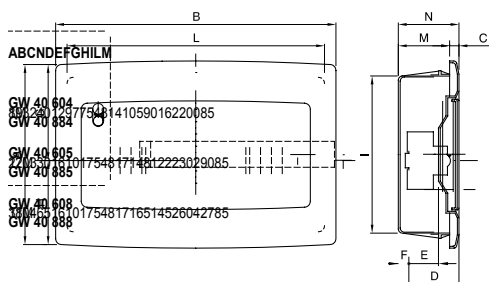

Gamma di centralini da incasso protetti IP40, disponibili nelle taglie da 2 a 72M, con porta trasparente fumè particolarmente indicati per i settori terziario ed industriale e con porta cieca, ideali per dispositivi domotici. Accessoriabili con morsettiere bipolari e unipolari da 80 A e 125 A, con cablaggio a vite, che consentono di realizzare un cablaggio semplice ed ordinato riducendo i tempi per la messa in opera del centralino.

Classe isolamento	II (secondo Norma IEC 61140)	Colore	Bianco RAL 9016
Dim. esterne BxHxP (mm)	330x270x85	Grado di protezione	IP40
Installazione	Per muratura	Potenza dissipabile (W)	36
Resistenza agli urti	IK08	Tensione nominale	400 V
Colore porta	Cieca	N. mod. EN 50022	12
Corrente nominale	125 A	Resistenza al filo incandescente	650 °C
Temperatura di impiego	-15 +60 °C	Tipo Materiale	Halogen free secondo norma EN 60754-2
Codice Electrocod	0311	Termopressione con biglia	70 °C
Normativa	EN 60670-1 (CEI 23-48) IEC60670-24 CEI 23-49	Tensione di isolamento	750 V
Max.morsettiere installabili	1 x 12 moduli		

DIMENSIONALE

SIMBOLOGIA TECNICA

IP

IP40

IK

IK08

GWT

650 °C