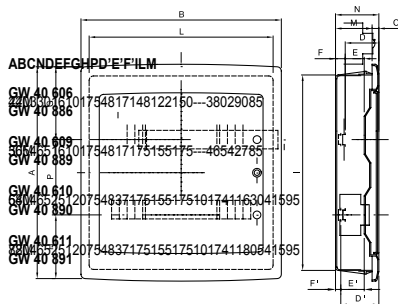

Classe isolamento	II (secondo Norma IEC 61140)	Colore	Bianco RAL 9016
Dim. esterne BxHxP (mm)	465x880x95	Grado di protezione	IP40
Installazione	Per muratura	Potenza dissipabile (W)	95
Resistenza agli urti	IK08	Tensione nominale	400 V
Colore porta	Trasparente fumè	N. mod. EN 50022	72 (18x4)
Corrente nominale	125 A	Resistenza al filo incandescente	650 °C
Temperatura di impiego	-15 +60 °C	Tipo Materiale	Halogen free secondo norma EN 60754-2
Codice Electrocod	0311	Termopressione con biglia	70 °C
Normativa	EN 60670-1 (CEI 23-48) IEC60670-24 CEI 23-49	Tensione di isolamento	750 V
Max.morsettiere installabili	4 x 18 moduli		

#### DIMENSIONALE