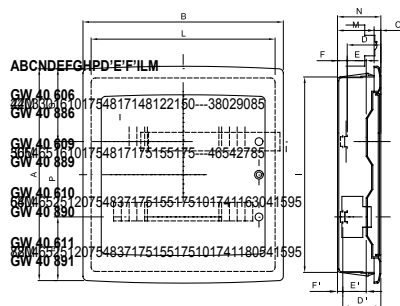

Classe isolamento	II (secondo Norma IEC 61140)	Colore	Bianco RAL 9016
Dim. esterne BxHxP (mm)	465x680x95	Grado di protezione	IP40
Installazione	Per muratura	Potenza dissipabile (W)	62
Resistenza agli urti	IK08	Tensione nominale	400 V
Colore porta	Trasparente fumé	N. mod. EN 50022	54 (18x3)
Corrente nominale	125 A	Resistenza al filo incandescente	650 °C
Temperatura di impiego	-15 +60 °C	Tipo Materiale	Halogen free secondo norma EN 60754-2
Codice Electrodod	0311	Termopressione con biglia	70 °C
Normativa	EN 60670-1 (CEI 23-48) IEC60670-24 CEI 23-49	Tensione di isolamento	750 V
Max.morsettiere installabili	3 x18 moduli		

#### DIMENSIONALE

#### SIMBOLOGIA TECNICA

II (secondo Norma IEC 61140)

IP

IP40

IK

IK08

GWT

650 °C