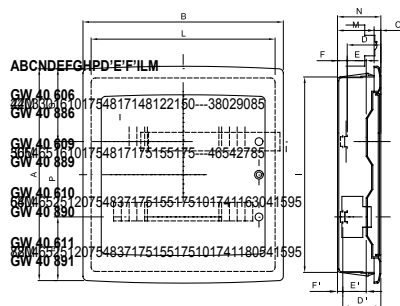

Classe isolamento	II (secondo Norma IEC 61140)	Colore	Bianco RAL 9016
Dim. esterne BxHxP (mm)	465x505x85	Grado di protezione	IP40
Installazione	Per muratura	Potenza dissipabile (W)	52
Resistenza agli urti	IK08	Tensione nominale	400 V
Colore porta	Trasparente fumè	N. mod. EN 50022	36 (18x2)
Corrente nominale	125 A	Resistenza al filo incandescente	650 °C
Temperatura di impiego	-15 +60 °C	Tipo Materiale	Halogen free secondo norma EN 60754-2
Codice Electrocod	0311	Termopressione con biglia	70 °C
Normativa	EN 60670-1 (CEI 23-48) IEC60670-24 CEI 23-49	Tensione di isolamento	750 V
Max.morsettiere installabili	2 x18 moduli		

DIMENSIONALE

SIMBOLOGIA TECNICA

II (secondo Norma IEC 61140)

IP

IP40

IK

IK08

GWT

www.gewiss.com
sat@gewiss.com
aggiornamento del 26/05/2026

Dati, misure, disegni e foto sono riportati a mero titolo informativo.
Potranno essere modificati in ogni momento.