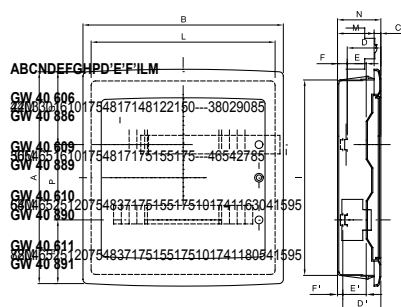

Classe isolamento	II (secondo Norma IEC 61140)	Colore	Bianco RAL 9016
Dim. esterne BxHxP (mm)	465x310x85	Grado di protezione	IP40
Installazione	Per muratura	Potenza dissipabile (W)	50
Resistenza agli urti	IK08	Tensione nominale	400 V
Colore porta	Trasparente fumè	N. mod. EN 50022	18
Corrente nominale	125 A	Resistenza al filo incandescente	650 °C
Temperatura di impiego	-15 +60 °C	Tipo Materiale	Halogen free secondo norma EN 60754-2
Codice Electrocod	0311	Termopressione con biglia	70 °C
Normativa	EN 60670-1 (CEI 23-48) IEC60670-24 CEI 23-49	Tensione di isolamento	750 V
Max.morsettiere installabili	1 x 18 moduli		

DIMENSIONALE

SIMBOLOGIA TECNICA

IP

IP40

IK

IK08

GWT

650 °C