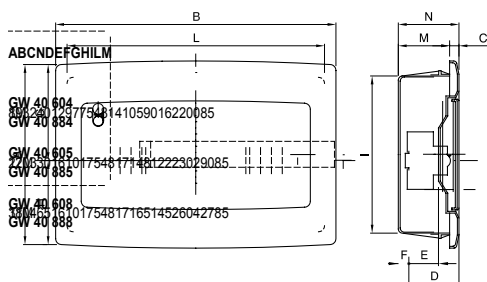

La centralitas protegidas de empotrar IP40 están disponibles en medidas de 8 a 72 módulos y están equipadas con regleta multipolar 80A IP20 de conexión por tornillo. Disponibles en puerta transparente fumé (idóneas para uso en comercios e industrias) o puerta plena (idónea para aplicaciones domóticas); las regletas permiten realizar un cableado sencillo y limpio, reduciendo el tiempo de cableado.

Clase aislamiento	II (Norma IEC 61140)	Color	Blanco RAL 9016
Dim. exter. BxHxP (mm)	330x270x85	Grado de protección	IP40
Instalación	Para mampostería	Potencia disipable (W)	36
Resistencia a impactos	IK08	Tensión nominal	400V
Color puerta	Transparente color humo	Regletas	80 A - IP20 bipolar agujeros con tornillo
N° mod. EN 50022	12	Corriente nominal	125 A
Prueba del hilo incandescente	650 °C	Temperatura de empleo	-15 ÷ +60°C
Tipo de material	Libre de halógenos según EN 60754-2	Código Electrocod	0311
Termopresión con bola	70 °C	Norma	EN 60670-1, IEC60670-24
Tensión de aislamiento	750 V	Polo 1 (mm²)	N/T (3x16) + (11x10)
Polo 2 (mm²)	N/T (3x16) + (11x10)		

### DIMENSIONAL