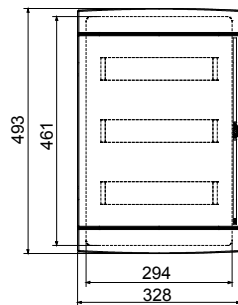

Classe isolamento	II (secondo Norma IEC 61140)	Colore	Bianco
Dim. esterne BxHxP (mm)	328x493x118	Grado di protezione	IP40
Installazione	Incasso	Potenza dissipabile (W)	42
Resistenza agli urti	IK08	Tensione nominale	400 V
Colore porta	Cieca	N. mod. EN 50022	36 (12x3)
Corrente nominale	125 A	Resistenza al filo incandescente	650 °C
Per pareti	Muratura	Temperatura di impiego	-15 +60 °C
Tipo Materiale	Halogen free secondo norma EN 60754-2	Termopressione con biglia	70 °C
Normativa	EN 60670-1 (CEI 23-48) IEC60670-24 CEI 23-49	Tensione di isolamento	750 V
Max.morsettiere installabili	3 x 12 moduli		

### DIMENSIONALE