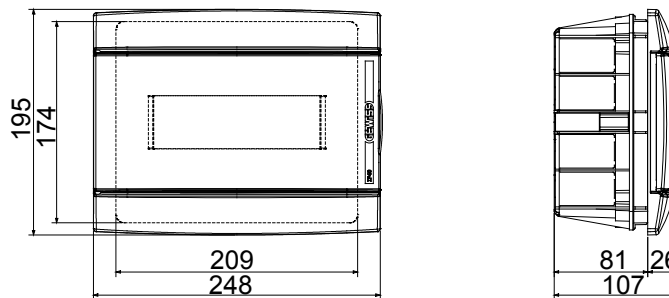

Classe isolamento	II (secondo Norma IEC 61140)	Colore	Bianco
Dim. esterne BxHxP (mm)	248x195x107	Grado di protezione	IP40
Installazione	Incasso	Potenza dissipabile (W)	19
Resistenza agli urti	IK08	Tensione nominale	400 V
Colore porta	Cieca	N. mod. EN 50022	8
Corrente nominale	125 A	Resistenza al filo incandescente	650 °C
Per pareti	Muratura	Temperatura di impiego	-15 +60 °C
Tipo Materiale	Halogen free secondo norma EN 60754-2	Termopressione con biglia	70 °C
Normativa	EN 60670-1 (CEI 23-48) IEC60670-24 CEI 23-49	Tensione di isolamento	750 V
Max.morsettiere installabili	1 x 8 moduli		

### DIMENSIONALE