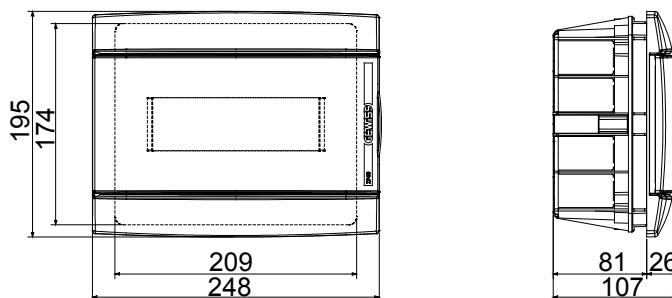

Classe isolamento	II (secondo Norma IEC 61140)	Colore	Bianco
Dim. esterne BxHxP (mm)	248x195x107	Grado di protezione	IP40
Installazione	Incasso	Potenza dissipabile (W)	19
Resistenza agli urti	IK08	Tensione nominale	400 V
Colore porta	Cieca	N. mod. EN 50022	8
Corrente nominale	125 A	Resistenza al filo incandescente	650 °C
Per pareti	Muratura	Temperatura di impiego	-15 +60 °C
Tipo Materiale	Halogen free secondo norma EN 60754-2	Termopressione con biglia	70 °C
Normativa	EN 60670-1 (CEI 23-48) IEC60670-24 CEI 23-49	Tensione di isolamento	750 V
Max.morsettiere installabili	1 x 8 moduli		

DIMENSIONALE

SIMBOLOGIA TECNICA

GWT

650 °C

INSTALLAZIONE

-15 +60 °C

70 °C

II (secondo Norma IEC 61140)