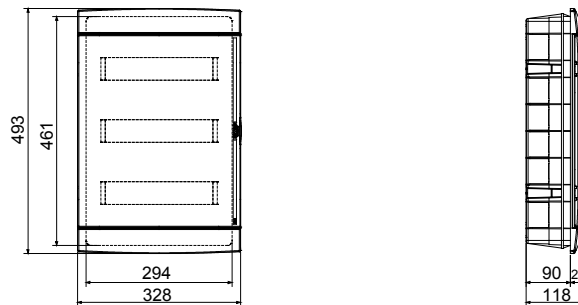

Classe isolamento	II (secondo Norma IEC 61140)	Colore	Verniciato ardesia
Dim. esterne BxHxP (mm)	328x493x118	Grado di protezione	IP40
Installazione	Incasso	Potenza dissipabile (W)	42
Resistenza agli urti	IK08	Tensione nominale	400 V
Colore porta	Trasparente fume'	N. mod. EN 50022	36+3 (12x3)
Corrente nominale	125 A	Resistenza al filo incandescente	650 °C
Per pareti	Muratura	Temperatura di impiego	-15 +60 °C
Tipo Materiale	Halogen free secondo norma EN 60754-2	Termopressione con biglia	70 °C
Normativa	EN 60670-1 (CEI 23-48) IEC60670-24 CEI 23-49	Tensione di isolamento	750 V
Max.morsettiere installabili	3 x 12 moduli		

DIMENSIONALE

SIMBOLOGIA TECNICA

IP
IP40

IK
IK08

650 °C

Halogen free
secondo norma EN
60754-2

70 °C

MARCHI/APPROVAZIONI

Dati, misure, disegni e foto sono riportati a mero titolo informativo.
Potranno essere modificati in ogni momento.