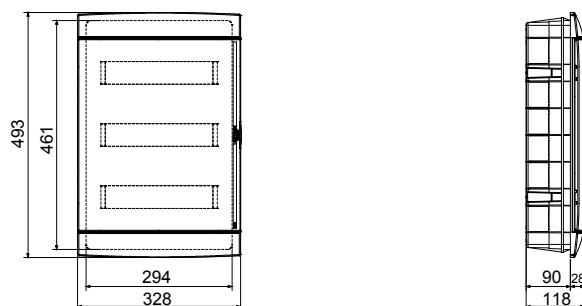

Classe isolamento	II (secondo Norma IEC 61140)	Colore	Nero toner
Dim. esterne BxHxP (mm)	328x493x118	Grado di protezione	IP40
Installazione	Incasso	Potenza dissipabile (W)	42
Resistenza agli urti	IK08	Tensione nominale	400 V
Colore porta	Trasparente fume'	N. mod. EN 50022	36+3 (12x3)
Corrente nominale	125 A	Resistenza al filo incandescente	650 °C
Per pareti	Muratura	Temperatura di impiego	-15 +60 °C
Tipo Materiale	Halogen free secondo norma EN 60754-2	Termopressione con biglia	70 °C
Normativa	EN 60670-1 (CEI 23-48) IEC60670-24 CEI 23-49	Tensione di isolamento	750 V
Max.morsettiere installabili	3 x 12 moduli		

COMPORAMENTO AGLI AGENTI CHIMICI ED ATMOSFERICI

Soluzione salina	Acidi		Basi		Solventi				Olio minerale	Raggi UV
	Concentrati	Diluiti	Concentrate	Diluite	Esano	Benzolo	Acetone	Alcool		
Resistente	Non resistente	Resistenza limitata	Non resistente	Resistenza limitata	Resistenza limitata	Non resistente	Non resistente	Resistenza limitata	Resistenza limitata	Resistenza limitata

DIMENSIONALE

SIMBOLOGIA TECNICA

IP
IP40

IK
IK08

GWT
650 °C

HF
HALOGEN FREE
Halogen free secondo norma EN 60754-2

MARCHI/APPROVAZIONI

GEWISS S.p.A. Via Domenico Bosatelli 1
24069 Cenate Sotto - Bergamo - Italy
tel. +39 035 94 61 11 fax +39 035 94 69 09
Società soggetta alla direzione e coordinamento di Polifin S.p.A

www.gewiss.com
sat@gewiss.com
aggiornamento del 29/06/2026

Dati, misure, disegni e foto sono riportati a mero titolo informativo.
Potranno essere modificati in ogni momento.