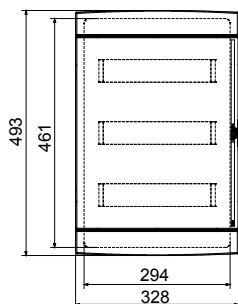

Classe isolamento	II (secondo Norma IEC 61140)	Colore	Nero toner
Dim. esterne BxHxP (mm)	328x493x118	Grado di protezione	IP40
Installazione	Incasso	Potenza dissipabile (W)	42
Resistenza agli urti	IK08	Tensione nominale	400 V
Colore porta	Trasparente fume'	N. mod. EN 50022	36+3 (12x3)
Corrente nominale	125 A	Resistenza al filo incandescente	650 °C
Per pareti	Muratura	Temperatura di impiego	-15 +60 °C
Tipo Materiale	Halogen free secondo norma EN 60754-2	Termopressione con biglia	70 °C
Normativa	EN 60670-1 (CEI 23-48) IEC60670-24 CEI 23-49	Tensione di isolamento	750 V
Max.morsettiere installabili	3 x 12 moduli		

DIMENSIONALE

SIMBOLOGIA TECNICA

II (secondo Norma IEC 61140)

IP

IP40

IK

IK08

INSTALLAZIONE