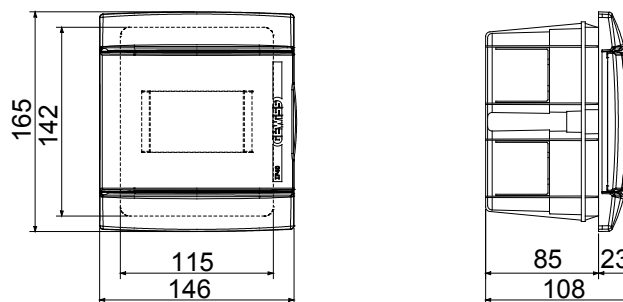

Classe isolamento	II (secondo Norma IEC 61140)	Colore	Verniciato titanio
Dim. esterne BxHxP (mm)	146x165x108	Grado di protezione	IP40
Installazione	Incasso	Potenza dissipabile (W)	13
Resistenza agli urti	IK08	Tensione nominale	400 V
Colore porta	Trasparente fume'	N. mod. EN 50022	4+1/2
Corrente nominale	125 A	Resistenza al filo incandescente	650 °C
Per pareti	Muratura	Temperatura di impiego	-15 +60 °C
Tipo Materiale	Halogen free secondo norma EN 60754-2	Termopressione con biglia	70 °C
Normativa	EN 60670-1 (CEI 23-48) IEC60670-24 CEI 23-49	Tensione di isolamento	750 V
Max.morsettiere installabili	-		

### DIMENSIONALE