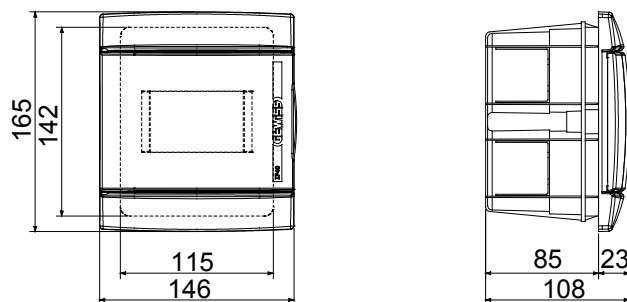

Classe isolamento	II (secondo Norma IEC 61140)	Colore	Verniciato ardesia
Dim. esterne BxHxP (mm)	146x165x108	Grado di protezione	IP40
Installazione	Incasso	Potenza dissipabile (W)	13
Resistenza agli urti	IK08	Tensione nominale	400 V
Colore porta	Trasparente fume'	N. mod. EN 50022	4+1/2
Corrente nominale	125 A	Resistenza al filo incandescente	650 °C
Per pareti	Muratura	Temperatura di impiego	-15 +60 °C
Tipo Materiale	Halogen free secondo norma EN 60754-2	Termopressione con biglia	70 °C
Normativa	EN 60670-1 (CEI 23-48) IEC60670-24 CEI 23-49	Tensione di isolamento	750 V
Max.morsettiere installabili	-		

### DIMENSIONALE