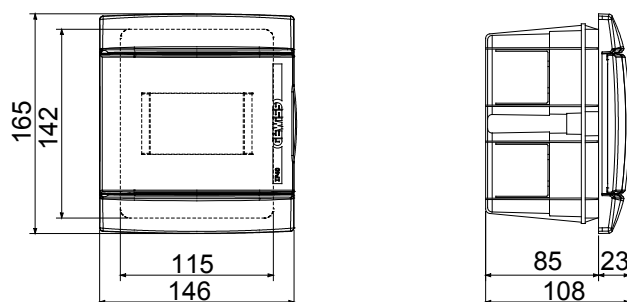

DIMENSIONALE