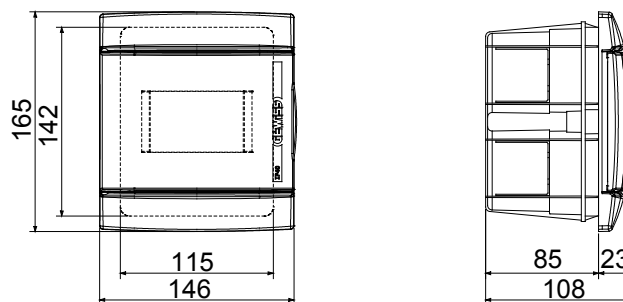

Classe isolamento	II (secondo Norma IEC 61140)	Colore	Nero toner
Dim. esterne BxHxP (mm)	146x165x108	Grado di protezione	IP40
Installazione	Incasso	Potenza dissipabile (W)	13
Resistenza agli urti	IK08	Tensione nominale	400 V
Colore porta	Trasparente fume'	N. mod. EN 50022	4+1/2
Corrente nominale	125 A	Resistenza al filo incandescente	650 °C
Per pareti	Muratura	Temperatura di impiego	-15 +60 °C
Tipo Materiale	Halogen free secondo norma EN 60754-2	Termopressione con biglia	70 °C
Normativa	EN 60670-1 (CEI 23-48) IEC60670-24 CEI 23-49	Tensione di isolamento	750 V
Max.morsettiere installabili	-		

DIMENSIONALE

SIMBOLOGIA TECNICA

IP
IP40

IK
IK08

650 °C

Halogen free
secondo norma EN
60754-2

70 °C

MARCHI/APPROVAZIONI

Dati, misure, disegni e foto sono riportati a mero titolo informativo.
Potranno essere modificati in ogni momento.