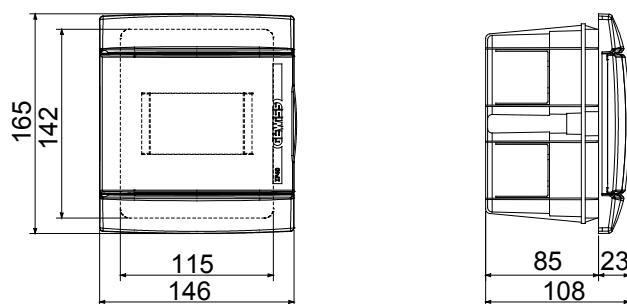

DIMENSIONALE

SIMBOLOGIA TECNICA

650 °C

Halogen free secondo norma EN 60754-2

70 °C

MARCHI/APPROVAZIONI

GEWISS S.p.A. Via Domenico Bosatelli 1
24069 Cenate Sotto - Bergamo - Italy
tel. +39 035 94 61 11 fax +39 035 94 69 09
Società soggetta alla direzione e coordinamento di Polifin S.p.A

www.gewiss.com
sat@gewiss.com
aggiornamento del 02/05/2026

Dati, misure, disegni e foto sono riportati a mero titolo informativo.
Potranno essere modificati in ogni momento.