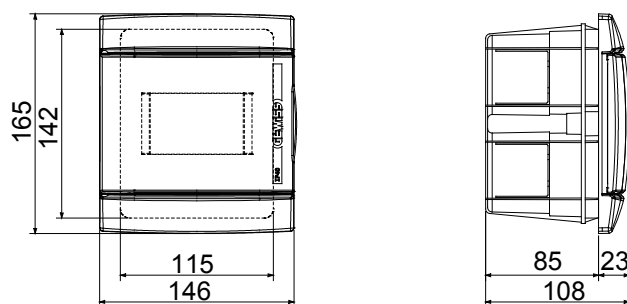

DIMENSIONALE

SIMBOLOGIA TECNICA

IP
IP40

IK
IK08

GWT
650 °C

MARCHI/APPROVAZIONI

GEWISS S.p.A. Via Domenico Bosatelli 1
24069 Cenate Sotto - Bergamo - Italy
tel. +39 035 94 61 11 fax +39 035 94 69 09
Società soggetta alla direzione e coordinamento di Polifin S.p.A

www.gewiss.com
sat@gewiss.com
aggiornamento del 28/06/2026

Dati, misure, disegni e foto sono riportati a mero titolo informativo.
Potranno essere modificati in ogni momento.