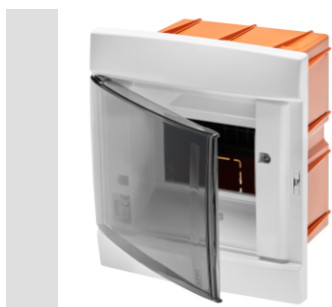

Scheda Tecnica Prodotto

GW40237TB

40 CDI

L'offerta più ampia di centralini e quadri di distribuzione da incasso oggi disponibile sul mercato. Sette famiglie studiate per offrire soluzioni in ambito residenziale e terziario avanzato, disponibili anche in materiale Halogen Free. Versioni da 2 a 72 moduli, gradi di protezione da IP40 a IP55 e specifiche versioni anche per cartongesso. Inoltre, l'offerta prevede i centralini QDSA (Quadri Distribuzione Segnali di Appartamento) in versione compatta (36 moduli) e completa (54 moduli), entrambi conformi a quanto suggerito dalla guida CEI 306-2.

| | | | |
|------------------------------|----------------------------------------------|----------------------------------|------------|
| Classe isolamento | II (secondo Norma IEC 61140) | Colore | Bianco |
| Dim. esterne BxHxP (mm) | 146x165x108 | Grado di protezione | IP40 |
| Installazione | Incasso | Potenza dissipabile (W) | 13 |
| Resistenza agli urti | IK08 | Tensione nominale | 400 V |
| Colore porta | Trasparente fume' | N. mod. EN 50022 | 4+1/2 |
| Corrente nominale | 125 A | Resistenza al filo incandescente | 650 °C |
| Per pareti | Muratura | Temperatura di impiego | -15 +60 °C |
| Tipo Materiale | Halogen free secondo norma EN 60754-2 | Termopressione con biglia | 70 °C |
| Normativa | EN 60670-1 (CEI 23-48) IEC60670-24 CEI 23-49 | Tensione di isolamento | 750 V |
| Max.morsettiere installabili | - | | |