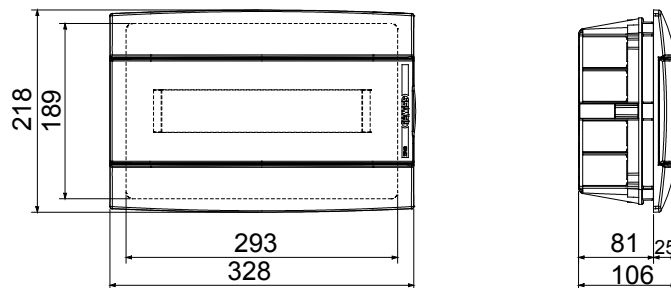

Classe isolamento	II (secondo Norma IEC 61140)	Colore	Verniciato titanio
Dim. esterne BxHxP (mm)	328x218x106	Grado di protezione	IP40
Installazione	Incasso	Potenza dissipabile (W)	24
Resistenza agli urti	IK08	Tensione nominale	400 V
Colore porta	Trasparente fume'	N. mod. EN 50022	12+1
Corrente nominale	125 A	Resistenza al filo incandescente	650 °C
Per pareti	Muratura	Temperatura di impiego	-15 +60 °C
Tipo Materiale	Halogen free secondo norma EN 60754-2	Termopressione con biglia	70 °C
Normativa	EN 60670-1 (CEI 23-48) IEC60670-24 CEI 23-49	Tensione di isolamento	750 V
Max.morsettiere installabili	1 x 12 moduli		

DIMENSIONALE

SIMBOLOGIA TECNICA

GWT

650 °C

INSTALLAZIONE

-15 +60 °C

70 °C

II (secondo Norma IEC 61140)