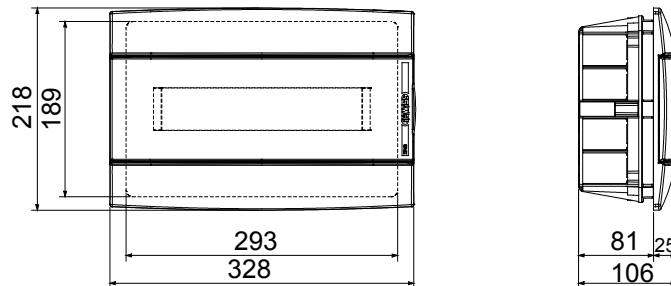

Classe isolamento	II (secondo Norma IEC 61140)	Colore	Verniciato titanio
Dim. esterne BxHxP (mm)	328x218x106	Grado di protezione	IP40
Installazione	Incasso	Potenza dissipabile (W)	24
Resistenza agli urti	IK08	Tensione nominale	400 V
Colore porta	Trasparente fume'	N. mod. EN 50022	12+1
Corrente nominale	125 A	Resistenza al filo incandescente	650 °C
Per pareti	Muratura	Temperatura di impiego	-15 +60 °C
Tipo Materiale	Halogen free secondo norma EN 60754-2	Termopressione con biglia	70 °C
Normativa	EN 60670-1 (CEI 23-48) IEC60670-24 CEI 23-49	Tensione di isolamento	750 V
Max.morsettiere installabili	1 x 12 moduli		

DIMENSIONALE

SIMBOLOGIA TECNICA

IP

IP40

IK

IK08

GWT

650 °C