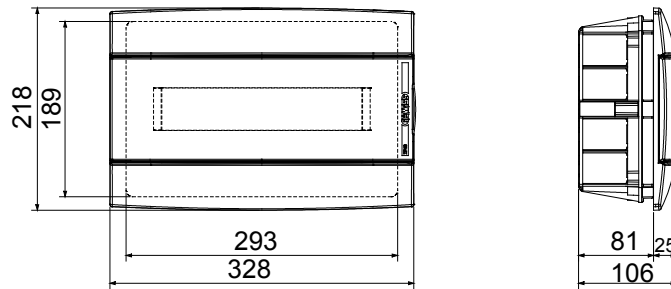

Classe isolamento	II (secondo Norma IEC 61140)	Colore	Verniciato titanio
Dim. esterne BxHxP (mm)	328x218x106	Grado di protezione	IP40
Installazione	Incasso	Potenza dissipabile (W)	24
Resistenza agli urti	IK08	Tensione nominale	400 V
Colore porta	Trasparente fume'	N. mod. EN 50022	12+1
Corrente nominale	125 A	Resistenza al filo incandescente	650 °C
Per pareti	Muratura	Temperatura di impiego	-15 +60 °C
Tipo Materiale	Halogen free secondo norma EN 60754-2	Termopressione con biglia	70 °C
Normativa	EN 60670-1 (CEI 23-48) IEC60670-24 CEI 23-49	Tensione di isolamento	750 V
Max.morsettiere installabili	1 x 12 moduli		

DIMENSIONALE

SIMBOLOGIA TECNICA

IP

IP40

IK

IK08

650 °C

Halogen free secondo norma EN 60754-2